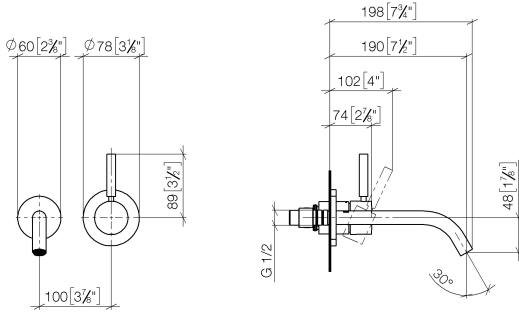

**META Mitigeur monocommande de lavabo mural sans garniture d'écoulement -
Dark Platinum brossé**

META

36 860 660

- saillie 190 mm
- bec déverseur fixe
- jet circulaire enrichi en air
- diamètre de percement du bec 37 mm
- diamètre de percement mitigeur monocommande 57 mm
- rosace pour sortie Ø 55 mm
- rosace pour mitigeur Ø 78 mm
- débit maxi. 5,7 l/min
- sans plomb
- Ce produit contribue au respect des exigences des systèmes d'évaluation des bâtiments écologiques, par exemple LEED®, BREEAM®, DGNB

Accessoires requis

Mitigeur monocommande mural à encastrer - 35 860 970 90
 ●profondeur de montage mini. 80 mm
 ●profondeur de montage max. 95 mm
 ●le mitigeur peut être disposé en haut, à gauche ou à droite du bec.

**META Mitigeur monocommande de lavabo mural sans garniture d'écoulement -
Dark Platinum brossé**

META

36 860 660
mm [inches]

Diagramme de débit

Diagramme de portée du jet

Codes & Standards

EN 817

Scottish Water
Byelaws