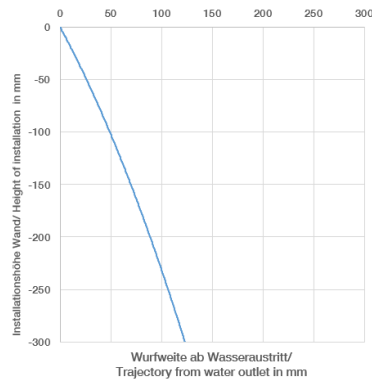

**META Mitigeur monocommande de lavabo mural sans garniture d'écoulement -
Dark Platinum brossé**

META

36 860 660
mm [inches]

Diagramme de débit

Diagramme de portée du jet

Codes & Standards

EN 817

Scottish Water
Byelaws