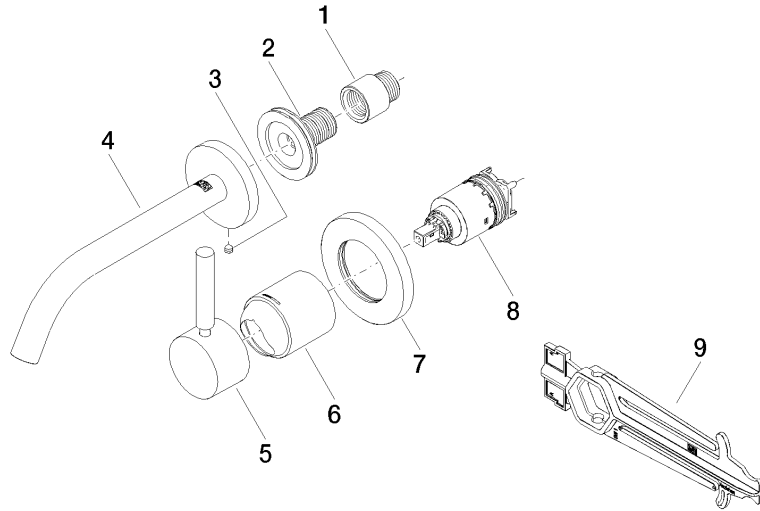

Accessoires requis

Mitigeur monocommande mural à encastrer - 35 860 970 90
 ●profondeur de montage mini. 80 mm
 ●profondeur de montage max. 95 mm
 ●le mitigeur peut être disposé en haut, à gauche ou à droite du bec.

**META Mitigeur monocommande de lavabo mural sans garniture d'écoulement -
Dark Platinum brossé**

META

36 860 660
mm [inches]

Diagramme de débit

Diagramme de portée du jet

Codes & Standards

EN 817

Scottish Water
Byelaws

UK Water Supply
Regulations

**META Mitigeur monocommande de lavabo mural sans garniture d'écoulement -
Dark Platinum brossé**

META

36 860 660

Certificats

WRAS_2107

DVGW_DW-
6512DN0

36 860 660

Version du produit de 7/1/2023

META Mitigeur monocommande de lavabo mural sans garniture d'écoulement -
Dark Platinum brossé

META

36 860 660

Liste des pièces de rechange

Version du produit de 7/1/2023

N°	Article Numéro	Désignation	Fréquence de montage	Délai de livraison
	09 24 03 072 10 90	raccord à vis	9	2