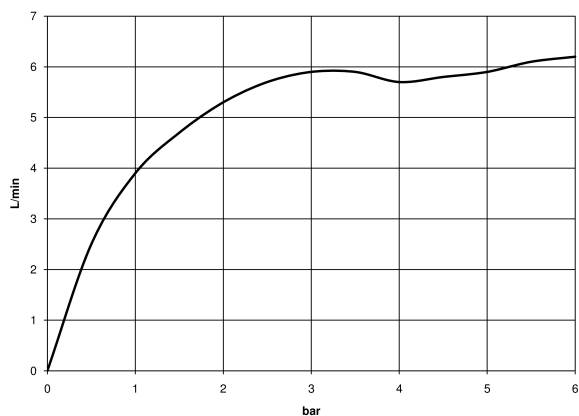

**LISSÉ Mitigeur monocommande de lavabo mural sans garniture d'écoulement -  
Dark Chrome**

LISSÉ

36 860 845

- saillie 170 mm
- bec déverseur fixe
- jet circulaire enrichi en air
- diamètre de percement du bec 37 mm
- diamètre de percement mitigeur monocommande 57 mm
- rosace 78 x 78 mm
- débit maxi. 5,7 l/min
- sans plomb
- Ce produit contribue au respect des exigences des systèmes d'évaluation des bâtiments écologiques, par exemple LEED®, BREEAM®, DGNB

	Dark Chrome	36 860 845-19
	Chrome	36 860 845-00
	Platine brossé	36 860 845-06
	Noir mat	36 860 845-33
	Chrome brossé	36 860 845-93
	Dark Platinum brossé	36 860 845-99

36 860 845  
mm [inches]

**Diagramme de débit**