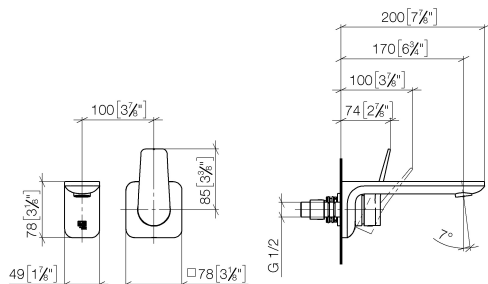

**LISSÉ Mitigeur monocommande de lavabo mural sans garniture d'écoulement -  
Dark Chrome**

LISSÉ

36 860 845

- saillie 170 mm
- bec déverseur fixe
- jet circulaire enrichi en air
- diamètre de percement du bec 37 mm
- diamètre de percement mitigeur monocommande 57 mm
- rosace 78 x 78 mm
- débit maxi. 5,7 l/min
- sans plomb
- Ce produit contribue au respect des exigences des systèmes d'évaluation des bâtiments écologiques, par exemple LEED®, BREEAM®, DGNB

	Dark Chrome	36 860 845-19
	Chrome	36 860 845-00
	Platine brossé	36 860 845-06
	Noir mat	36 860 845-33
	Chrome brossé	36 860 845-93
	Dark Platinum brossé	36 860 845-99

36 860 845  
mm [inches]

**Diagramme de débit**

### Liste des pièces de rechange

N°	Article Numéro	Désignation	Fréquence de montage	Délai de livraison
1	09 24 03 072 10 90	raccord à vis	1	2
2	90 24 03 108 00 90	set deraccord à vis	1	2
3	90 31 11 004 00 90	tige	1	2
4	90 11 84 021 00-19	bec déverseur	1	20
5	90 31 20 087 00-19	bonde de fond	1	20
6	90 31 11 063 00 90	tige	1	2
7	09 20 84 021-19	poignée	1	60
8	09 11 02 288-19	hotte	1	20
9	90 27 84 020 00-19	rosace	1	20
10	90 14 10 049 00 90	joint	1	2
11	90 15 05 064 01 90	cartouche	1	2
12	90 30 09 064 00 90	clé à écrou	1	2