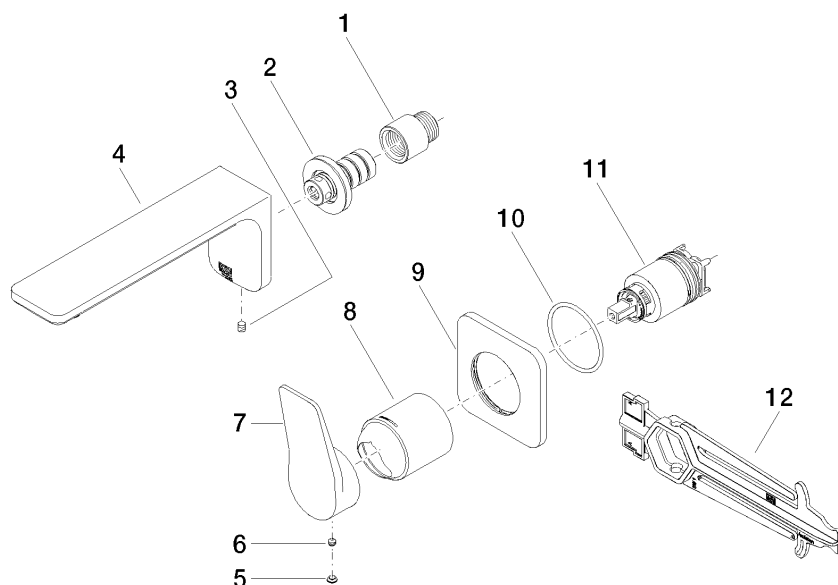

**LISSÉ Mitigeur monocommande de lavabo mural sans garniture d'écoulement -  
Dark Chrome**

LISSÉ

36 860 845

- saillie 170 mm
- bec déverseur fixe
- jet circulaire enrichi en air
- diamètre de percement du bec 37 mm
- diamètre de percement mitigeur monocommande 57 mm
- rosace 78 x 78 mm
- débit maxi. 5,7 l/min
- sans plomb
- Ce produit contribue au respect des exigences des systèmes d'évaluation des bâtiments écologiques, par exemple LEED®, BREEAM®, DGNB

	Dark Chrome	36 860 845-19
	Chrome	36 860 845-00
	Platine brossé	36 860 845-06
	Noir mat	36 860 845-33
	Chrome brossé	36 860 845-93
	Dark Platinum brossé	36 860 845-99

36 860 845  
mm [inches]

**Diagramme de débit**

### Liste des pièces de rechange

N°	Article Numéro	Désignation	Fréquence de montage	Délai de livraison
1	09 24 03 072 10 90	raccord à vis	1	2
2	90 24 03 108 00 90	set deraccord à vis	1	2
3	90 31 11 004 00 90	tige	1	2
4	90 11 84 021 00-19	bec déverseur	1	20
5	90 31 20 087 00-19	bonde de fond	1	20
6	90 31 11 063 00 90	tige	1	2
7	09 20 84 021-19	poignée	1	60
8	09 11 02 288-19	hotte	1	20
9	90 27 84 020 00-19	rosace	1	20
10	90 14 10 049 00 90	joint	1	2
11	90 15 05 064 01 90	cartouche	1	2
12	90 30 09 064 00 90	clé à écrou	1	2