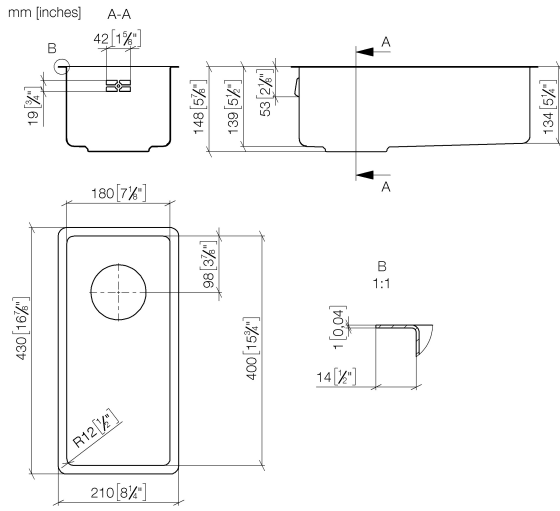

## Cuve simple - Nickel

---

38 180 003

- à encastrer sous plan
- 180 x 400 mm
- profondeur d'évier 140 mm
- pour meubles sous plan de 350 mm
- rayon 12 mm

**Garniture d'écoulement et de trop-plein non fournie. Voir les accessoires nécessaires.**

### Accessoires requis

---

**Garniture d'écoulement et de trop-plein. Verrouillable manuellement - Nickel** 10 415 003-85

- bonde d'évacuation verrouillable manuellement 3 1/2"

**Cuve simple - Nickel**

38 180 003

### Liste des pièces de rechange

N°	Article Numéro	Désignation	Fréquence de montage	Délai de livraison
1	10 415 003-85	Garniture d'écoulement et de trop-plein. Verrouillable manuellement - Nickel	1	2