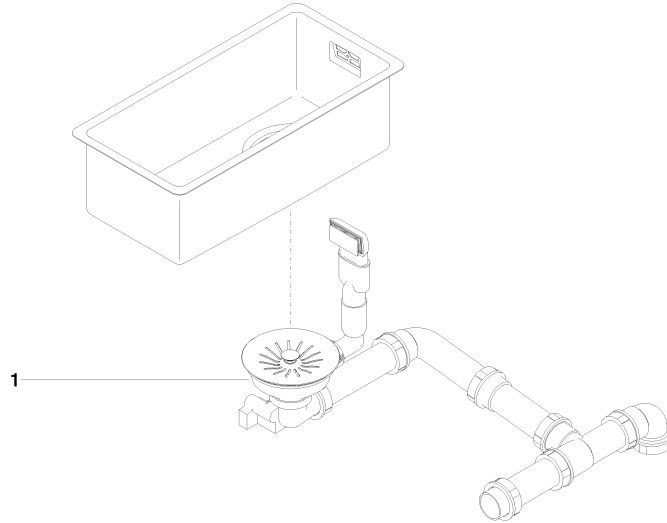

## Cuve simple - Nickel

---

38 180 003

- à encastrer sous plan
- 180 x 400 mm
- profondeur d'évier 140 mm
- pour meubles sous plan de 350 mm
- rayon 12 mm

**Garniture d'écoulement et de trop-plein non fournie. Voir les accessoires nécessaires.**

### Accessoires requis

---

**Garniture d'écoulement et de trop-plein. Verrouillable manuellement - Nickel** 10 415 003-85

- bonde d'évacuation verrouillable manuellement 3 1/2"

**Cuve simple - Nickel**

38 180 003

## Cuve simple - Nickel

38 180 003

### Liste des pièces de rechange

N°	Article Numéro	Désignation	Fréquence de montage	Délai de livraison
1	10 415 003-85	Garniture d'écoulement et de trop-plein. Verrouillable manuellement - Nickel	1	2