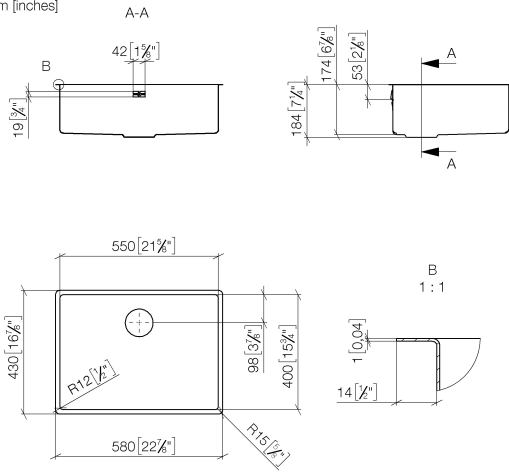

Cuve simple - Nickel

38 551 003

- à poser ou à installer à fleur de plan
 - 550 x 400 mm
 - profondeur d'évier 175 mm
 - pour meubles sous plan de 600 mm
 - rayon 12 mm
- Garniture d'écoulement et de trop-plein non fournie. Voir les accessoires nécessaires.**

Accessoires requis

Garniture d'écoulement et de trop-plein. avec bouton à tirer - Nickel 10 405 003-85

- bonde à commande excentrique 3 1/2"

Accessoires requis

Garniture d'écoulement et de trop-plein. Verrouillable manuellement - Nickel 10 400 003-85

- bonde d'évacuation verrouillable manuellement 3 1/2"

Cuve simple - Nickel

38 551 003

mm [inches]

Cuve simple - Nickel

38 551 003

Liste des pièces de rechange

N°	Article Numéro	Désignation	Fréquence de montage	Délai de livraison
1	10 410 003-85	Garniture d'écoulement et de trop-plein. Commande électrique - Nickel	1	2
2	10 400 003-85	Garniture d'écoulement et de trop-plein. Verrouillable manuellement - Nickel	1	2
3	10 405 003-85	Garniture d'écoulement et de trop-plein. avec bouton à tirer - Nickel	1	2