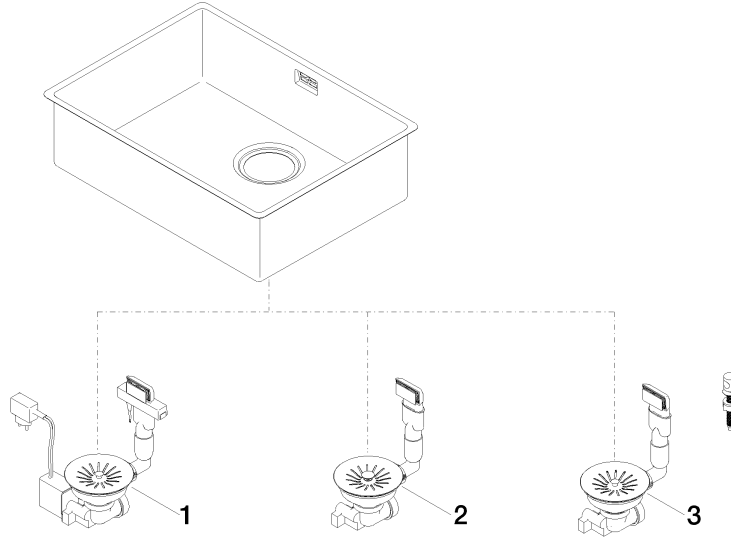

Cuve simple - Nickel

38 551 003

- à poser ou à installer à fleur de plan
 - 550 x 400 mm
 - profondeur d'évier 175 mm
 - pour meubles sous plan de 600 mm
 - rayon 12 mm
- Garniture d'écoulement et de trop-plein non fournie. Voir les accessoires nécessaires.**

Garniture d'écoulement et de trop-plein non fournie. Voir les accessoires nécessaires.

Accessoires requis

Garniture d'écoulement et de trop-plein. Commande électrique - Nickel 10 410 003-85

- bonde d'évacuation électrique 3 1/2" (TouchFlow)

Accessoires requis

Garniture d'écoulement et de trop-plein. avec bouton à tirer - Nickel 10 405 003-85

- bonde à commande excentrique 3 1/2"

Accessoires requis

Garniture d'écoulement et de trop-plein. Verrouillable manuellement - Nickel 10 400 003-85

- bonde d'évacuation verrouillable manuellement 3 1/2"

Cuve simple - Nickel

38 551 003

mm [inches]

Cuve simple - Nickel

38 551 003

Liste des pièces de rechange

N°	Article Numéro	Désignation	Fréquence de montage	Délai de livraison
1	10 410 003-85	Garniture d'écoulement et de trop-plein. Commande électrique - Nickel	1	2
2	10 400 003-85	Garniture d'écoulement et de trop-plein. Verrouillable manuellement - Nickel	1	2
3	10 405 003-85	Garniture d'écoulement et de trop-plein. avec bouton à tirer - Nickel	1	2