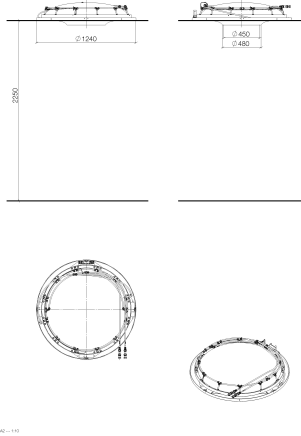

## RAINMOON Panneau de pluie - Blanc mat

41 610 979

- partie apparente
- panneau de pluie avec 2 types de jet différents
- AQUACIRCLE RAIN : rideau de pluie circulaire, débit max. 6,8 l/min (à 3 bar)
- TEMPEST RAIN : pluie naturelle, débit max. 5 l/min (à 3 bar)
- cache blanc mat RAL 9003
- Éclairage d'ambiance indirect, bandeau lumineux à DEL blanc chaud 2 700 K
- diamètre extérieur: 1240 mm, diamètre d'ouverture: 450 mm
- avec système anti-calcaire
- Poids 22,5 kg
- Indice de protection IP67
- Éléments de commande non fournis

### Accessoires requis

**RAINMOON Boîtier à encastrer au plafond - 35 610 970 90**

- Boîtier à encastrer au plafond 1 356 x 1 356 x 290 mm
- corps à encastrer
- Diamètre d'ouverture 1 252 mm
- profondeur de montage mini. 290 mm

### Certificats

---

LGA\_29445.

**RAINMOON Panneau de pluie - Blanc mat**

41 610 979

**Liste des pièces de rechange**

N°	Article Numéro	Désignation	Fréquence de montage	Délai de livraison
1	90 10 01 183 00 90	lampe	1	2
2	90 17 09 056 01 90	module de jet	12	60
3	90 18 40 222 00 90	adaptateur	24	2
4	90 24 04 321 00 90	joint américain	1	60
5	90 17 20 211 00 90	joint	1	60
6	90 24 04 346 01 90	raccord AQUACIRCLE	1	2
7	90 24 04 346 02 90	raccord TEMPEST	1	2
8	90 17 09 057 01 90	module de jet	12	2
9	90 17 20 217 00 90	patte de fixation	4	60
10	90 17 20 216 00 90	patte de fixation	3	60
11	90 11 02 325 00 90	recouvrement	1	2