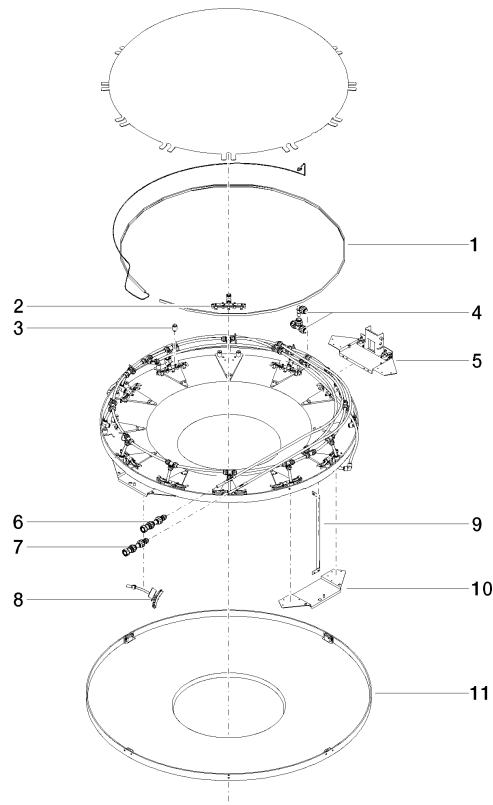

## RAINMOON Panneau de pluie - Blanc mat

41 610 979

- partie apparente
- panneau de pluie avec 2 types de jet différents
- AQUACIRCLE RAIN : rideau de pluie circulaire, débit max. 6,8 l/min (à 3 bar)
- TEMPEST RAIN : pluie naturelle, débit max. 5 l/min (à 3 bar)
- cache blanc mat RAL 9003
- Éclairage d'ambiance indirect, bandeau lumineux à DEL blanc chaud 2 700 K
- diamètre extérieur: 1240 mm, diamètre d'ouverture: 450 mm
- avec système anti-calcaire
- Poids 22,5 kg
- Indice de protection IP67
- Éléments de commande non fournis

### Accessoires requis

**RAINMOON Boîtier à encastrer au plafond - 35 610 970 90**

- Boîtier à encastrer au plafond 1 356 x 1 356 x 290 mm
- corps à encastrer
- Diamètre d'ouverture 1 252 mm
- profondeur de montage mini. 290 mm

## RAINMOON Panneau de pluie - Blanc mat

---

41 610 979

### Certificats

---

LGA\_29445.

**RAINMOON Panneau de pluie - Blanc mat**

41 610 979

**Liste des pièces de rechange**

N°	Article Numéro	Désignation	Fréquence de montage	Délai de livraison
1	90 10 01 183 00 90	lampe	1	2
2	90 17 09 056 01 90	module de jet	12	60
3	90 18 40 222 00 90	adaptateur	24	2
4	90 24 04 321 00 90	joint américain	1	60
5	90 17 20 211 00 90	joint	1	60
6	90 24 04 346 01 90	raccord AQUACIRCLE	1	2
7	90 24 04 346 02 90	raccord TEMPEST	1	2
8	90 17 09 057 01 90	module de jet	12	2
9	90 17 20 217 00 90	patte de fixation	4	60
10	90 17 20 216 00 90	patte de fixation	3	60
11	90 11 02 325 00 90	recouvrement	1	2