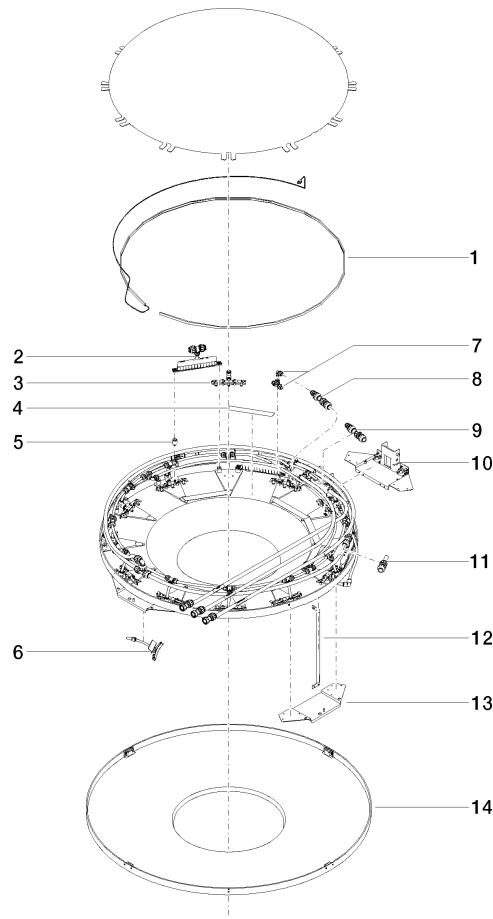

AQUAMOON Panneau de pluie avec lumière colorée - Blanc mat

41 625 979

- partie apparente
- Panneau de pluie avec 3 types de jets différents
- AQUACIRCLE RAIN : rideau de pluie circulaire, débit max. 12 l/min (à 3 bar)
- TEMPEST RAIN : pluie naturelle, débit max. 10 l/min (à 3 bar)
- QUEEN'S COLLAR CASCADE : jet arrondi, débit max. 24 l/min (à 3 bar)
- Éclairage d'ambiance à DEL RVBB
- cache blanc mat RAL 9003
- avec système anti-calcaire
- diamètre extérieur: 1240 mm, diamètre d'ouverture: 450 mm
- Débit à une pression d'écoulement de 3 bar en combinaison avec xTOOL : 46 l/min
- Poids 22,5 kg
- Indice de protection IP67
- Éléments de commande non fournis
- À prévoir sur site : passerelle ZigBee

AQUAMOON Boîtier à encastrer au plafond avec lumière colorée - 35 625 970 90

- Boîtier à encastrer au plafond
- 1 356 x 1 356 x 290 mm
- corps à encastrer
- Diamètre d'ouverture 1 252 mm
- profondeur de montage mini. 290 mm

AQUAMOON Panneau de pluie avec lumière colorée - Blanc mat

41 625 979

Certificats

LGA_29446.

AQUAMOON Panneau de pluie avec lumière colorée - Blanc mat

41 625 979

Liste des pièces de rechange

N°	Article Numéro	Désignation	Fréquence de montage	Délai de livraison
1	90 10 01 183 01 90	lampe	1	2
2	90 17 09 058 00 90	module de jet	5	2
3	90 17 09 056 00 90	module de jet	12	2
4	90 17 20 221 00 90	patte de fixation	5	2
5	90 18 40 222 00 90	adaptateur	24	2
6	90 17 09 057 00 90	module de jet	12	2
7	90 24 04 321 00 90	joint américain	1	60
8	90 24 04 346 00 90	raccord AQUACIRCLE	1	60
9	90 24 04 314 00 90	raccord TEMPEST	1	60
10	90 17 20 211 00 90	joint	1	60
11	90 24 04 314 01 90	raccord QUEENSCOLLAR	1	60
12	90 17 20 217 00 90	patte de fixation	4	60
13	90 17 20 216 00 90	patte de fixation	3	60
14	90 11 02 325 00 90	recouvrement	1	2