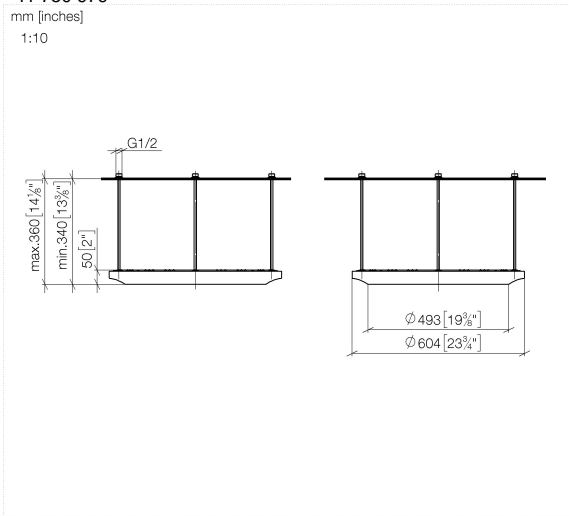

ARTICLES GÉNÉRIQUES AQUAHALO Panneau de pluie - Champagne (Or 22cts)

41 750 979

- partie apparente
- Panneau de pluie avec 3 types de jets différents
- AQUACIRCLE RAIN : rideau de pluie circulaire, débit max. 14 l/min (à 3 bar)
- TEMPEST RAIN : pluie naturelle, débit max. 9 l/min (à 3 bar)
- DIAMOND RAIN : anneau de pluie, débit max. 6,8 l/min (à 3 bar)
- Diamètre extérieur : 605 mm, diamètre d'ouverture : 465 mm
- Poids : 6 kg
- Spot central à DEL 3 000 K
- Indice de protection IP67
- Élément de commande recommandé : xTool
- Ne convient pas pour une utilisation dans un hammam.

- corps à encastrer
- Boîtier à encastrer au plafond
605 x 605 x 95 mm
- Poids : 10 kg
- profondeur de montage mini. 110 mm

ARTICLES GÉNÉRIQUES AQUAHALO Panneau de pluie - Champagne (Or
22cts)

41 750 979

mm [inches]

1:10

ARTICLES GÉNÉRIQUES AQUAHALO Panneau de pluie - Champagne (Or 22cts)

41 750 979

Les pièces pour les autres finitions peuvent être trouvées ici : [Chrome](#)

Liste des pièces de rechange

N°	Article Numéro	Désignation	Fréquence de montage	Délai de livraison
1	90 28 22 605 01-47	raccord multiple	1	-
La pièce de rechange ne peut plus être commandée, veuillez commander l'article de remplacement				
2	90 12 05 087 00-47	boîtier	1	-
La pièce de rechange ne peut plus être commandée, veuillez commander l'article de remplacement				
3	90 24 03 535 00 90	raccord multiple	1	10
4	90 12 05 088 00-47	boîtier	1	-
La pièce de rechange ne peut plus être commandée, veuillez commander l'article de remplacement				
5	90 17 09 060 01 90	module de jet	1	2
6	90 17 09 061 01 90	module de jet TEMPEST	8	2