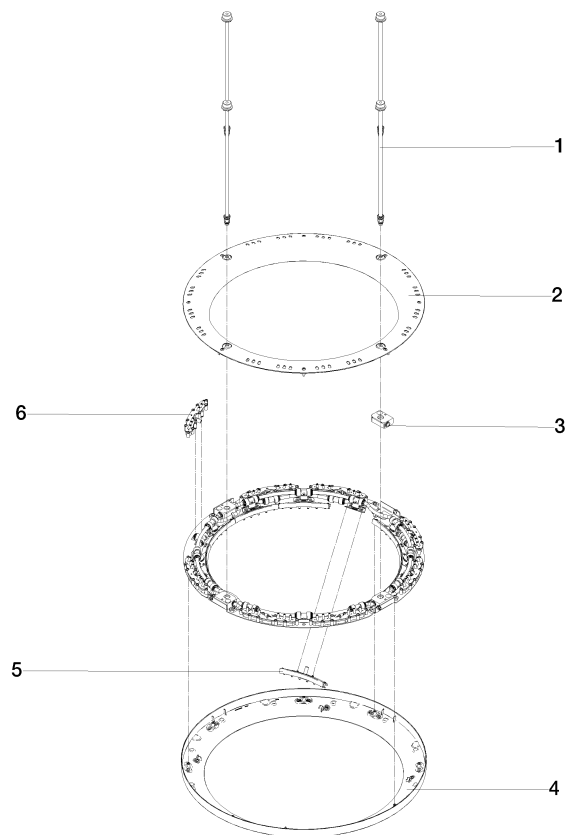

ARTICLES GÉNÉRIQUES AQUAHALO Panneau de pluie - Champagne (Or 22cts)

41 750 979

- partie apparente
- Panneau de pluie avec 3 types de jets différents
- AQUACIRCLE RAIN : rideau de pluie circulaire, débit max. 14 l/min (à 3 bar)
- TEMPEST RAIN : pluie naturelle, débit max. 9 l/min (à 3 bar)
- DIAMOND RAIN : anneau de pluie, débit max. 6,8 l/min (à 3 bar)
- Diamètre extérieur : 605 mm, diamètre d'ouverture : 465 mm
- Poids : 6 kg
- Spot central à DEL 3 000 K
- Indice de protection IP67
- Élément de commande recommandé : xTool
- Ne convient pas pour une utilisation dans un hammam.

- corps à encastrer
- Boîtier à encastrer au plafond
605 x 605 x 95 mm
- Poids : 10 kg
- profondeur de montage mini. 110 mm

ARTICLES GÉNÉRIQUES AQUAHALO Panneau de pluie - Champagne (Or
22cts)

41 750 979

mm [inches]

1:10

ARTICLES GÉNÉRIQUES AQUAHALO Panneau de pluie - Champagne (Or 22cts)

41 750 979

Les pièces pour les autres finitions peuvent être trouvées ici : [Chrome](#)

Liste des pièces de rechange

N°	Article Numéro	Désignation	Fréquence de montage	Délai de livraison
1	90 28 22 605 01-47	raccord multiple	1	-
La pièce de rechange ne peut plus être commandée, veuillez commander l'article de remplacement				
2	90 12 05 087 00-47	boîtier	1	-
La pièce de rechange ne peut plus être commandée, veuillez commander l'article de remplacement				
3	90 24 03 535 00 90	raccord multiple	1	10
4	90 12 05 088 00-47	boîtier	1	-
La pièce de rechange ne peut plus être commandée, veuillez commander l'article de remplacement				
5	90 17 09 060 01 90	module de jet	1	2
6	90 17 09 061 01 90	module de jet TEMPEST	8	2