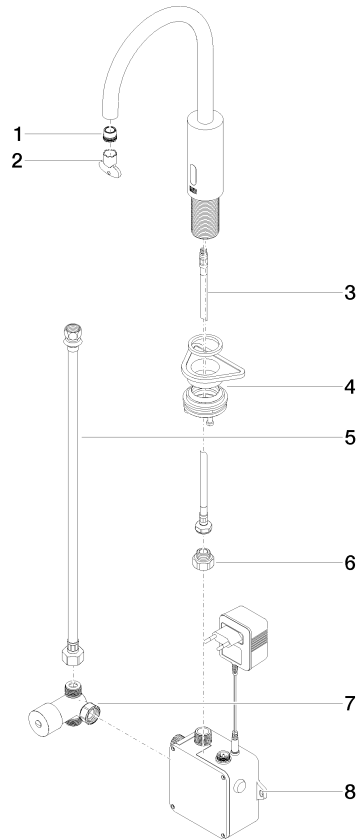

**Robinetterie de lavabo avec fonction d'ouverture et de fermeture électronique
sans garniture d'écoulement - Chrome**

TARA

44 521 660

S'adapte aux gammes suivantes : TARA,
META

- saillie 165 mm
- Technologie de capteur infrarouge
- hauteur de robinetterie 310 mm
- hauteur jusqu'au mousseur 199 mm
- diamètre de percement 35 mm
- bec déverseur fixe
- débit maxi. 5,7 l/min
- jet circulaire enrichi en air
- convient pour la désinfection thermique
- Arrêt automatique après un laps de temps prédéfini
- Contrôle indirect de la température (sous le plan)
- Boîtier de commande inclus
- Plage de détection réglable du capteur
- Fonctionne avec des piles ou sur secteur (piles non incluses)
- 4x piles AA (1,5V) requises
- sans plomb
- 1x flexible de pression M 8 x 1 vissé, étanchéité contrôlée
- Ce produit contribue au respect des exigences des systèmes d'évaluation des bâtiments écologiques, par exemple LEED®, BREEAM®, DGNB

Piles non incluses

	Chrome	44 521 660-00
	Platine brossé	44 521 660-06
	Platine	44 521 660-08
	Dark Chrome	44 521 660-19
	Or clair	44 521 660-26
	Or clair brossé	44 521 660-27
	Laiton brossé (Or 23cts)	44 521 660-28
	Noir mat	44 521 660-33
	Bronze brossé	44 521 660-42
	Champagne brossé (Or 22cts)	44 521 660-46
	Champagne (Or 22cts)	44 521 660-47
	Chrome brossé	44 521 660-93
	Dark Platinum brossé	44 521 660-99

44 521 660

mm [inches]

1:5

Diagramme de débit

Certificats

Belgaqua_23-210- 27_1. LGA_38245. WRAS_2211011. GDV_0400278.

44 521 660

Liste des pièces de rechange

N°	Article Numéro	Désignation	Fréquence de montage	Délai de livraison
1	09 29 03 126 90	mousseur	1	2
2	90 30 09 028 00 90	clé à écrou	1	2
3	04 30 04 100 00 90	flexible	1	2
4	04 23 10 044 08 90	set de fixation	1	2
5	12 506 970 90	Flexibles de pression -	1	2
6	09 24 03 185-00	raccord à vis	1	10
7	90 30 50 081 00 90	robinet	1	2
8	90 10 01 247 00 90	boîte à clapets	1	10