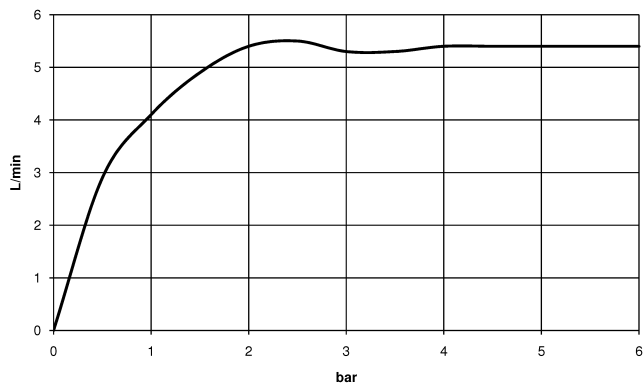

**Robinetterie de lavabo avec fonction d'ouverture et de fermeture électronique
sans garniture d'écoulement - Chrome**

TARA

44 521 660

S'adapte aux gammes suivantes : TARA,
META

- saillie 165 mm
- Technologie de capteur infrarouge
- hauteur de robinetterie 310 mm
- hauteur jusqu'au mousseur 199 mm
- diamètre de percement 35 mm
- bec déverseur fixe
- débit maxi. 5,7 l/min
- jet circulaire enrichi en air
- convient pour la désinfection thermique
- Arrêt automatique après un laps de temps prédéfini
- Contrôle indirect de la température (sous le plan)
- Boîtier de commande inclus
- Plage de détection réglable du capteur
- Fonctionne avec des piles ou sur secteur (piles non incluses)
- 4x piles AA (1,5V) requises
- sans plomb
- 1x flexible de pression M 8 x 1 vissé, étanchéité contrôlée
- Ce produit contribue au respect des exigences des systèmes d'évaluation des bâtiments écologiques, par exemple LEED®, BREEAM®, DGNB

44 521 660

mm [inches]

1:5

Diagramme de débit

Certificats

Belgaqua_23-210- 27_1. LGA_38245. WRAS_2211011. GDV_0400278.

44 521 660

Liste des pièces de rechange