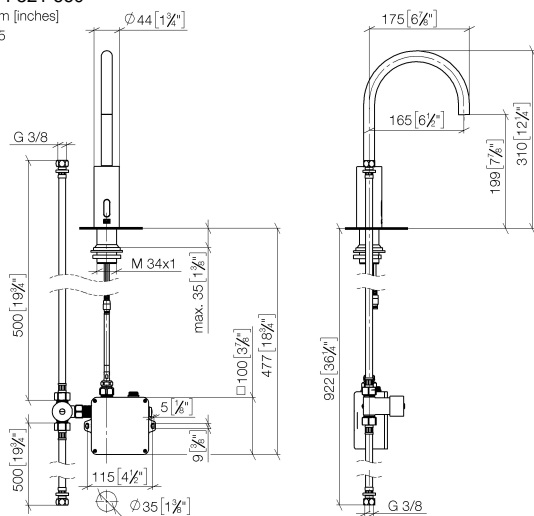

**Robinetterie de lavabo avec fonction d'ouverture et de fermeture électronique
sans garniture d'écoulement - Chrome**

TARA

44 521 660

S'adapte aux gammes suivantes : TARA,
META

- saillie 165 mm
- Technologie de capteur infrarouge
- hauteur de robinetterie 310 mm
- hauteur jusqu'au mousseur 199 mm
- diamètre de percement 35 mm
- bec déverseur fixe
- débit maxi. 5,7 l/min
- jet circulaire enrichi en air
- convient pour la désinfection thermique
- Arrêt automatique après un laps de temps prédéfini
- Contrôle indirect de la température (sous le plan)
- Boîtier de commande inclus
- Plage de détection réglable du capteur
- Fonctionne avec des piles ou sur secteur (piles non incluses)
- 4x piles AA (1,5V) requises
- sans plomb
- 1x flexible de pression M 8 x 1 vissé, étanchéité contrôlée
- Ce produit contribue au respect des exigences des systèmes d'évaluation des bâtiments écologiques, par exemple LEED®, BREEAM®, DGNB

Piles non incluses

	Chrome	44 521 660-00
	Platine brossé	44 521 660-06
	Platine	44 521 660-08
	Dark Chrome	44 521 660-19
	Or clair	44 521 660-26
	Or clair brossé	44 521 660-27
	Laiton brossé (Or 23cts)	44 521 660-28
	Noir mat	44 521 660-33
	Bronze brossé	44 521 660-42
	Champagne brossé (Or 22cts)	44 521 660-46
	Champagne (Or 22cts)	44 521 660-47
	Chrome brossé	44 521 660-93
	Dark Platinum brossé	44 521 660-99

44 521 660

mm [inches]

1:5

Diagramme de débit

Certificats

Belgaqua_23-210- 27_1. LGA_38245. WRAS_2211011. GDV_0400278.

44 521 660

Liste des pièces de rechange

N°	Article Numéro	Désignation	Fréquence de montage	Délai de livraison
1	09 29 03 126 90	mousseur	1	2
2	90 30 09 028 00 90	clé à écrou	1	2
3	04 30 04 100 00 90	flexible	1	2
4	04 23 10 044 08 90	set de fixation	1	2
5	12 506 970 90	Flexibles de pression -	1	2
6	09 24 03 185-00	raccord à vis	1	10
7	90 30 50 081 00 90	robinet	1	2
8	90 10 01 247 00 90	boîte à clapets	1	10