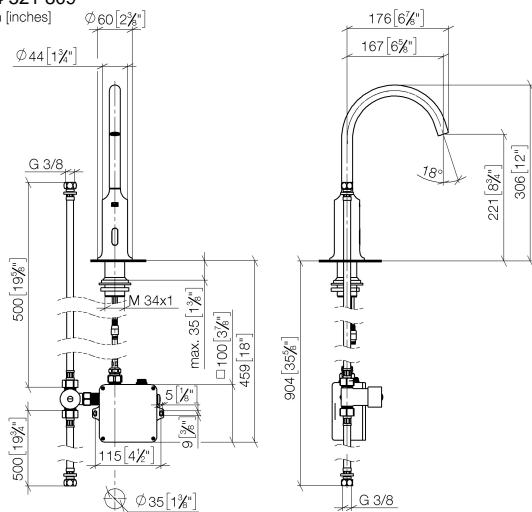

VAIA Robinetterie de lavabo avec fonction d'ouverture et de fermeture électronique sans garniture d'écoulement - Noir mat

VAIA

44 521 809

- Technologie de capteur infrarouge
- saillie 167 mm
- hauteur de robinetterie 306 mm
- hauteur jusqu'au mousseur 221 mm
- diamètre de percement 35 mm
- bec déverseur fixe
- débit maxi. 5,7 l/min
- jet circulaire enrichi en air
- convient pour la désinfection thermique
- Arrêt automatique après un laps de temps prédéfini
- Contrôle indirect de la température (sous le plan)
- Boîtier de commande inclus
- Plage de détection réglable du capteur
- Fonctionne avec des piles ou sur secteur (piles non incluses)
- 4x piles AA (1,5V) requises
- sans plomb
- 1x flexible de pression M 8 x 1 vissé, étanchéité contrôlée
- Ce produit contribue au respect des exigences des systèmes d'évaluation des bâtiments écologiques, par exemple LEED®, BREEAM®, DGNB

44 521 809

mm [inches]
1:5

Diagramme de débit

Certificats

Belgaqua_23-210- 27_1. LGA_38245. WRAS_2211011. GDV_0400278.

44 521 809

Les pièces pour les autres finitions peuvent être trouvées ici : Chrome

Liste des pièces de rechange

N°	Article Numéro	Désignation	Fréquence de montage	Délai de livraison
1	09 29 03 126 90	mousseur	1	2
2	90 30 09 028 00 90	clé à écrou	1	2
3	04 30 04 100 00 90	flexible	1	2
4	04 23 10 044 08 90	set de fixation	1	2
5	12 506 970 90	Flexibles de pression -	1	2
6	09 24 03 185-00	raccord à vis	1	10
7	90 30 50 081 00 90	robinet	1	2
8	90 10 01 247 00 90	boîte à clapets	1	10