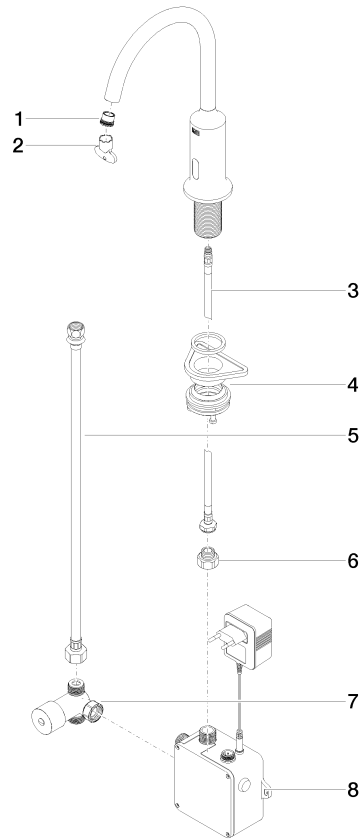

VAIA Robinetterie de lavabo avec fonction d'ouverture et de fermeture électronique sans garniture d'écoulement - Noir mat

VAIA

44 521 809

- Technologie de capteur infrarouge
- saillie 167 mm
- hauteur de robinetterie 306 mm
- hauteur jusqu'au mousseur 221 mm
- diamètre de percement 35 mm
- bec déverseur fixe
- débit maxi. 5,7 l/min
- jet circulaire enrichi en air
- convient pour la désinfection thermique
- Arrêt automatique après un laps de temps prédéfini
- Contrôle indirect de la température (sous le plan)
- Boîtier de commande inclus
- Plage de détection réglable du capteur
- Fonctionne avec des piles ou sur secteur (piles non incluses)
- 4x piles AA (1,5V) requises
- sans plomb
- 1x flexible de pression M 8 x 1 vissé, étanchéité contrôlée
- Ce produit contribue au respect des exigences des systèmes d'évaluation des bâtiments écologiques, par exemple LEED®, BREEAM®, DGNB

Piles non incluses

	Noir mat	44 521 809-33
	Chrome	44 521 809-00
	Platine brossé	44 521 809-06
	Platine	44 521 809-08
	Dark Chrome	44 521 809-19
	Laiton brossé (Or 23cts)	44 521 809-28
	Bronze brossé	44 521 809-42
	Champagne brossé (Or 22cts)	44 521 809-46
	Champagne (Or 22cts)	44 521 809-47
	Chrome brossé	44 521 809-93
	Dark Platinum brossé	44 521 809-99

44 521 809

mm [inches]
1:5

Diagramme de débit

Certificats

Belgaqua_23-210- 27_1. LGA_38245. WRAS_2211011. GDV_0400278.

44 521 809

Les pièces pour les autres finitions peuvent être trouvées ici : Chrome

Liste des pièces de rechange

N°	Article Numéro	Désignation	Fréquence de montage	Délai de livraison
1	09 29 03 126 90	mousseur	1	2
2	90 30 09 028 00 90	clé à écrou	1	2
3	04 30 04 100 00 90	flexible	1	2
4	04 23 10 044 08 90	set de fixation	1	2
5	12 506 970 90	Flexibles de pression -	1	2
6	09 24 03 185-00	raccord à vis	1	10
7	90 30 50 081 00 90	robinet	1	2
8	90 10 01 247 00 90	boîte à clapets	1	10