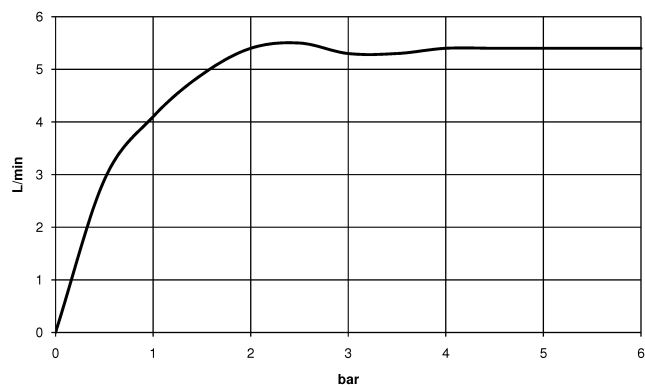

VAIA Robinetterie de lavabo avec fonction d'ouverture et de fermeture électronique sans garniture d'écoulement - Noir mat

VAIA

44 521 809

- Technologie de capteur infrarouge
- saillie 167 mm
- hauteur de robinetterie 306 mm
- hauteur jusqu'au mousseur 221 mm
- diamètre de percement 35 mm
- bec déverseur fixe
- débit maxi. 5,7 l/min
- jet circulaire enrichi en air
- convient pour la désinfection thermique
- Arrêt automatique après un laps de temps prédéfini
- Contrôle indirect de la température (sous le plan)
- Boîtier de commande inclus
- Plage de détection réglable du capteur
- Fonctionne avec des piles ou sur secteur (piles non incluses)
- 4x piles AA (1,5V) requises
- sans plomb
- 1x flexible de pression M 8 x 1 vissé, étanchéité contrôlée
- Ce produit contribue au respect des exigences des systèmes d'évaluation des bâtiments écologiques, par exemple LEED®, BREEAM®, DGNB

44 521 809

mm [inches]
1:5

Diagramme de débit

Certificats

Belgaqua_23-210- 27_1. LGA_38245. WRAS_2211011. GDV_0400278.

44 521 809

Les pièces pour les autres finitions peuvent être trouvées ici : Chrome

Liste des pièces de rechange