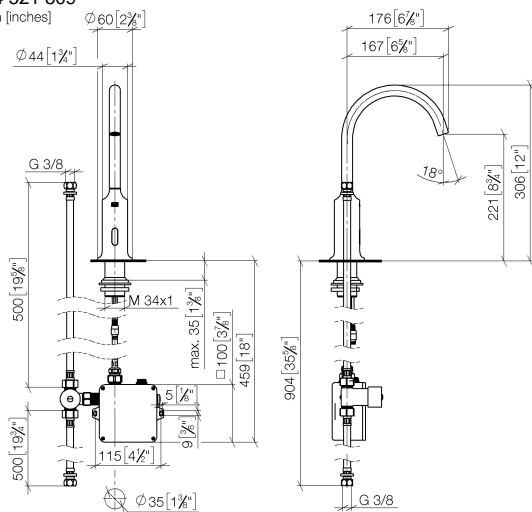

**VAIA Robinetterie de lavabo avec fonction d'ouverture et de fermeture électronique sans garniture d'écoulement - Dark Platinum brossé**

VAIA

44 521 809

- Technologie de capteur infrarouge
- saillie 167 mm
- hauteur de robinetterie 306 mm
- hauteur jusqu'au mousseur 221 mm
- diamètre de percement 35 mm
- bec déverseur fixe
- débit maxi. 5,7 l/min
- jet circulaire enrichi en air
- convient pour la désinfection thermique
- Arrêt automatique après un laps de temps prédéfini
- Contrôle indirect de la température (sous le plan)
- Boîtier de commande inclus
- Plage de détection réglable du capteur
- Fonctionne avec des piles ou sur secteur (piles non incluses)
- 4x piles AA (1,5V) requises
- sans plomb
- 1x flexible de pression M 8 x 1 vissé, étanchéité contrôlée
- Ce produit contribue au respect des exigences des systèmes d'évaluation des bâtiments écologiques, par exemple LEED®, BREEAM®, DGNB

44 521 809

mm [inches]  
1:5

Diagramme de débit

Certificats

Belgaqua\_23-210- 27\_1. LGA\_38245. WRAS\_2211011. GDV\_0400278.

44 521 809

Les pièces pour les autres finitions peuvent être trouvées ici : Chrome

### Liste des pièces de rechange

N°	Article Numéro	Désignation	Fréquence de montage	Délai de livraison
1	09 29 03 126 90	mousseur	1	2
2	90 30 09 028 00 90	clé à écrou	1	2
3	04 30 04 100 00 90	flexible	1	2
4	04 23 10 044 08 90	set de fixation	1	2
5	12 506 970 90	Flexibles de pression -	1	2
6	09 24 03 185-00	raccord à vis	1	10
7	90 30 50 081 00 90	robinet	1	2
8	90 10 01 247 00 90	boîte à clapets	1	10