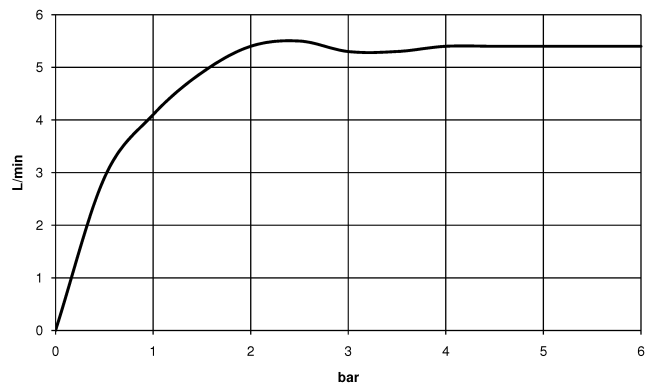

44 521 809

mm [inches]  
1:5

Diagramme de débit

Certificats

Belgaqua\_23-210- 27\_1. LGA\_38245. WRAS\_2211011. GDV\_0400278.

44 521 809

Les pièces pour les autres finitions peuvent être trouvées ici : Chrome