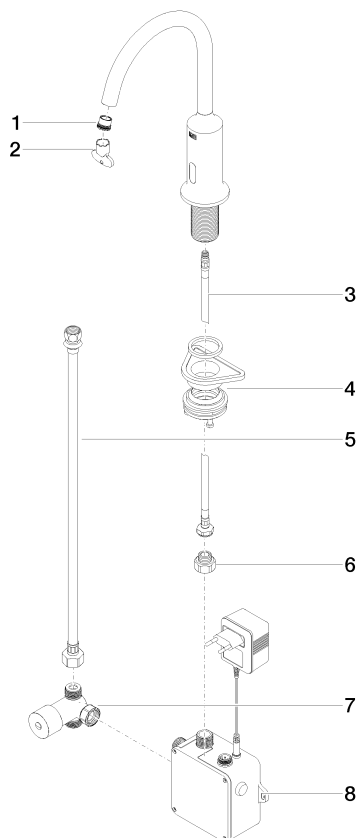

**VAIA Robinetterie de lavabo avec fonction d'ouverture et de fermeture électronique sans garniture d'écoulement - Dark Platinum brossé**

VAIA

44 521 809

- Technologie de capteur infrarouge
- saillie 167 mm
- hauteur de robinetterie 306 mm
- hauteur jusqu'au mousseur 221 mm
- diamètre de percement 35 mm
- bec déverseur fixe
- débit maxi. 5,7 l/min
- jet circulaire enrichi en air
- convient pour la désinfection thermique
- Arrêt automatique après un laps de temps prédéfini
- Contrôle indirect de la température (sous le plan)
- Boîtier de commande inclus
- Plage de détection réglable du capteur
- Fonctionne avec des piles ou sur secteur (piles non incluses)
- 4x piles AA (1,5V) requises
- sans plomb
- 1x flexible de pression M 8 x 1 vissé, étanchéité contrôlée
- Ce produit contribue au respect des exigences des systèmes d'évaluation des bâtiments écologiques, par exemple LEED®, BREEAM®, DGNB

Piles non incluses

	Dark Platinum brossé	44 521 809-99
	Chrome	44 521 809-00
	Platine brossé	44 521 809-06
	Platine	44 521 809-08
	Dark Chrome	44 521 809-19
	Laiton brossé (Or 23cts)	44 521 809-28
	Noir mat	44 521 809-33
	Bronze brossé	44 521 809-42
	Champagne brossé (Or 22cts)	44 521 809-46
	Champagne (Or 22cts)	44 521 809-47
	Chrome brossé	44 521 809-93

44 521 809

mm [inches]  
1:5

Diagramme de débit

Certificats

Belgaqua\_23-210- 27\_1. LGA\_38245. WRAS\_2211011. GDV\_0400278.

44 521 809

Les pièces pour les autres finitions peuvent être trouvées ici : Chrome

### Liste des pièces de rechange

N°	Article Numéro	Désignation	Fréquence de montage	Délai de livraison
1	09 29 03 126 90	mousseur	1	2
2	90 30 09 028 00 90	clé à écrou	1	2
3	04 30 04 100 00 90	flexible	1	2
4	04 23 10 044 08 90	set de fixation	1	2
5	12 506 970 90	Flexibles de pression -	1	2
6	09 24 03 185-00	raccord à vis	1	10
7	90 30 50 081 00 90	robinet	1	2
8	90 10 01 247 00 90	boîte à clapets	1	10