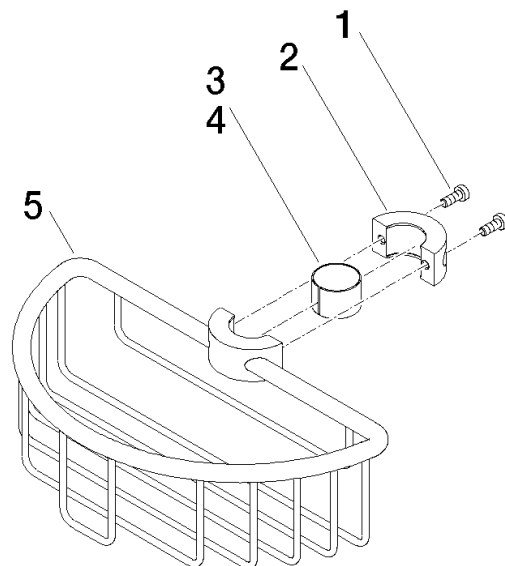

Panier de douche pour montage ultérieur sur tube - Chrome

IMO

82 290 970

- largeur 200 mm
- hauteur 62 mm
- saillie 125 mm

S'adapte aux gammes suivantes : IMO, LULU, MADISON, MEM, TARA, CL.1, LISSÉ, VAIA, META, CYO

	Chrome	82 290 970-00
	Platine brossé	82 290 970-06
	Platine	82 290 970-08
	Laiton (Or 23cts)	82 290 970-09
	Dark Chrome	82 290 970-19
	Or clair	82 290 970-26
	Or clair brossé	82 290 970-27
	Laiton brossé (Or 23cts)	82 290 970-28
	Noir mat	82 290 970-33
	Bronze brossé	82 290 970-42
	Champagne brossé (Or 22cts)	82 290 970-46
	Champagne (Or 22cts)	82 290 970-47
	Chrome brossé	82 290 970-93
	Dark Platinum brossé	82 290 970-99

82 290 970

mm [inches]

82 290 970

Liste des pièces de rechange

N°	Article Numéro	Désignation	Fréquence de montage	Délai de livraison
1	09 30 30 054 90	vis	4	2
2	08 17 97 520-00	patte de fixation	1	10
3	08 18 40 520 90	douille	1	2
4	08 18 40 521 90	douille	1	2
5	08 18 90 908-00	corbeille	1	60