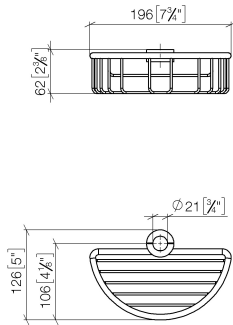

82 290 970

- largeur 200 mm
- hauteur 62 mm
- saillie 125 mm

S'adapte aux gammes suivantes : IMO, LULU, MADISON, MEM, TARA, CL.1, LISSÉ, VAIA, META, CYO

| | | |
|--|-----------------------------|---------------|
|  | Or clair brossé | 82 290 970-27 |
|  | Chrome | 82 290 970-00 |
|  | Platine brossé | 82 290 970-06 |
|  | Platine | 82 290 970-08 |
|  | Laiton (Or 23cts) | 82 290 970-09 |
|  | Dark Chrome | 82 290 970-19 |
|  | Or clair | 82 290 970-26 |
|  | Laiton brossé (Or 23cts) | 82 290 970-28 |
|  | Noir mat | 82 290 970-33 |
|  | Bronze brossé | 82 290 970-42 |
|  | Champagne brossé (Or 22cts) | 82 290 970-46 |
|  | Champagne (Or 22cts) | 82 290 970-47 |
|  | Chrome brossé | 82 290 970-93 |
|  | Dark Platinum brossé | 82 290 970-99 |

82 290 970

mm [inches]

82 290 970

Version du produit de 10/1/2023

Les pièces pour les
autres finitions
peuvent être
trouvées ici : Chrome

Panier de douche pour montage ultérieur sur tube - Or clair brossé

IMO