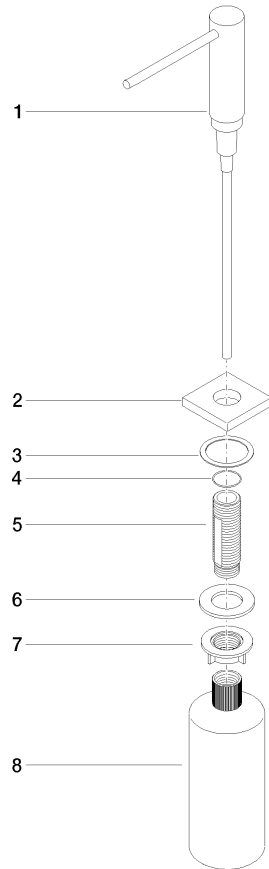

82 439 970

- saillie 124 mm
- volume de bouteille de 500 ml
- à remplir par le haut
- tête du distributeur orientable
- hauteur 124 mm
- diamètre de percement 25 mm
- rosace individuelle 55 x 55 mm

S'adapte aux gammes suivantes: LOT

	Platine brossé	82 439 970-06
	Chrome	82 439 970-00
	Platine	82 439 970-08
	Laiton (Or 23cts)	82 439 970-09
	Dark Chrome	82 439 970-19
	Laiton brossé (Or 23cts)	82 439 970-28
	Champagne brossé (Or 22cts)	82 439 970-46
	Champagne (Or 22cts)	82 439 970-47
	Chrome brossé	82 439 970-93
	Dark Platinum brossé	82 439 970-99

82 439 970

mm [inches]

82 439 970

Les pièces pour les autres finitions peuvent être trouvées ici : Chrome

Liste des pièces de rechange

N°	Article Numéro	Désignation	Fréquence de montage	Délai de livraison
1	90 10 10 538 00-06	distributeur	1	10
2	08 27 97 505-06	rosace	1	10
3	08 10 10 624 90	rondelle	1	2
4	09 14 10 151 90	joint	1	2
5	08 10 10 527 90	patte de fixation	1	2
6	09 14 05 014 90	joint	1	2
7	08 10 10 517 90	écrou	1	2
8	90 10 10 603 00 90	réceptacle	1	2