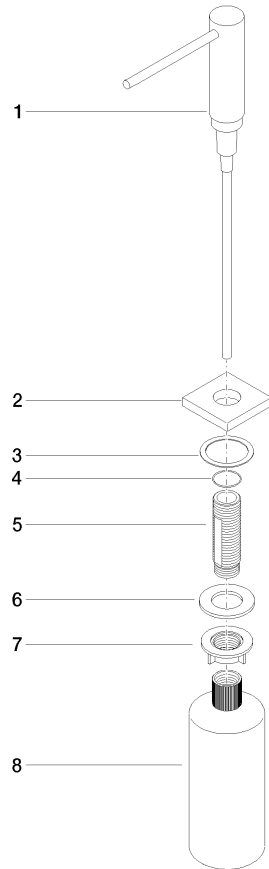

Distributeur avec rosace - Laiton (Or 23cts)

LOT

82 439 970

- saillie 124 mm
- volume de bouteille de 500 ml
- à remplir par le haut
- tête du distributeur orientable
- hauteur 124 mm
- diamètre de percement 25 mm
- rosace individuelle 55 x 55 mm

S'adapte aux gammes suivantes: LOT

	Laiton (Or 23cts)	82 439 970-09
	Chrome	82 439 970-00
	Platine brossé	82 439 970-06
	Platine	82 439 970-08
	Dark Chrome	82 439 970-19
	Laiton brossé (Or 23cts)	82 439 970-28
	Champagne brossé (Or 22cts)	82 439 970-46
	Champagne (Or 22cts)	82 439 970-47
	Chrome brossé	82 439 970-93
	Dark Platinum brossé	82 439 970-99

82 439 970

mm [inches]

82 439 970

Les pièces pour les autres finitions peuvent être trouvées ici : Chrome

Liste des pièces de rechange

N°	Article Numéro	Désignation	Fréquence de montage	Délai de livraison
1	90 10 10 538 00-09	distributeur	1	40
2	08 27 97 505-09	rosace	1	40
3	08 10 10 624 90	rondelle	1	2
4	09 14 10 151 90	joint	1	2
5	08 10 10 527 90	patte de fixation	1	2
6	09 14 05 014 90	joint	1	2
7	08 10 10 517 90	écrou	1	2
8	90 10 10 603 00 90	réceptier	1	2