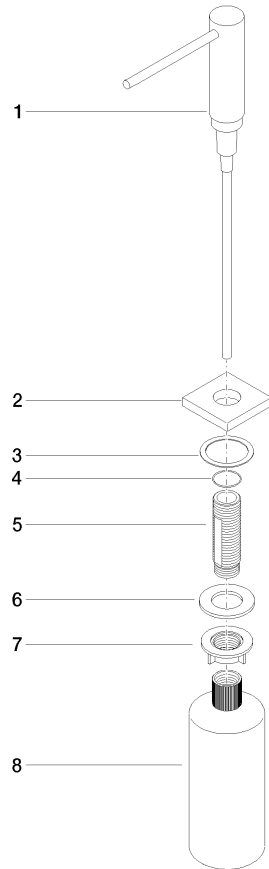

82 439 970

- saillie 124 mm
- volume de bouteille de 500 ml
- à remplir par le haut
- tête du distributeur orientable
- hauteur 124 mm
- diamètre de percement 25 mm
- rosace individuelle 55 x 55 mm

S'adapte aux gammes suivantes: LOT

	Laiton brossé (Or 23cts)	82 439 970-28
	Chrome	82 439 970-00
	Platine brossé	82 439 970-06
	Platine	82 439 970-08
	Laiton (Or 23cts)	82 439 970-09
	Dark Chrome	82 439 970-19
	Champagne brossé (Or 22cts)	82 439 970-46
	Champagne (Or 22cts)	82 439 970-47
	Chrome brossé	82 439 970-93
	Dark Platinum brossé	82 439 970-99

82 439 970

mm [inches]

82 439 970

Les pièces pour les autres finitions peuvent être trouvées ici : Chrome

Liste des pièces de rechange

N°	Article Numéro	Désignation	Fréquence de montage	Délai de livraison
1	90 10 10 538 00-28	distributeur	1	20
2	08 27 97 505-28	rosace	1	20
3	08 10 10 624 90	rondelle	1	2
4	09 14 10 151 90	joint	1	2
5	08 10 10 527 90	patte de fixation	1	2
6	09 14 05 014 90	joint	1	2
7	08 10 10 517 90	écrou	1	2
8	90 10 10 603 00 90	réceptacle	1	2