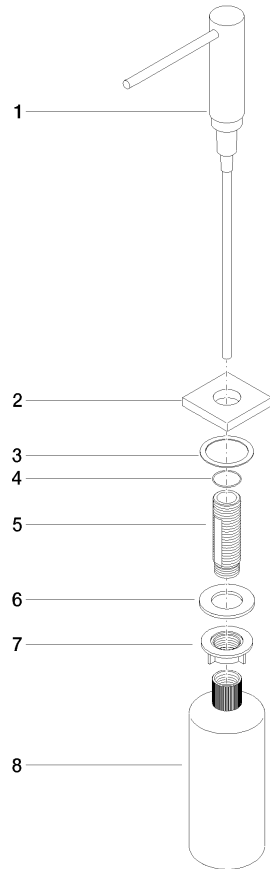

82 439 970

- saillie 124 mm
- volume de bouteille de 500 ml
- à remplir par le haut
- tête du distributeur orientable
- hauteur 124 mm
- diamètre de percement 25 mm
- rosace individuelle 55 x 55 mm

S'adapte aux gammes suivantes: LOT

	Champagne (Or 22cts)	82 439 970-47
	Chrome	82 439 970-00
	Platine brossé	82 439 970-06
	Platine	82 439 970-08
	Laiton (Or 23cts)	82 439 970-09
	Dark Chrome	82 439 970-19
	Laiton brossé (Or 23cts)	82 439 970-28
	Champagne brossé (Or 22cts)	82 439 970-46
	Chrome brossé	82 439 970-93
	Dark Platinum brossé	82 439 970-99

82 439 970

mm [inches]

82 439 970

Les pièces pour les autres finitions peuvent être trouvées ici : Chrome

### Liste des pièces de rechange

N°	Article Numéro	Désignation	Fréquence de montage	Délai de livraison
1	90 10 10 538 00-47	distributeur	1	30
2	08 27 97 505-47	rosace	1	30
3	08 10 10 624 90	rondelle	1	2
4	09 14 10 151 90	joint	1	2
5	08 10 10 527 90	patte de fixation	1	2
6	09 14 05 014 90	joint	1	2
7	08 10 10 517 90	écrou	1	2
8	90 10 10 603 00 90	réceptacle	1	2