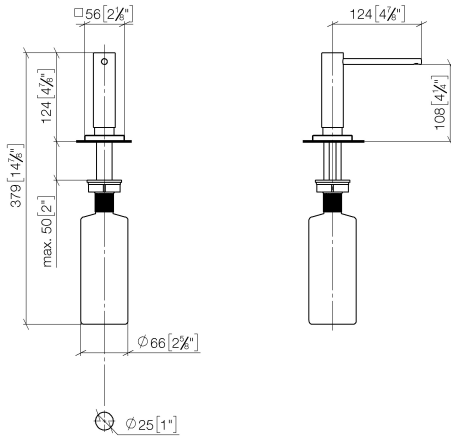

82 439 970

- saillie 124 mm
- volume de bouteille de 500 ml
- à remplir par le haut
- tête du distributeur orientable
- hauteur 124 mm
- diamètre de percement 25 mm
- rosace individuelle 55 x 55 mm

S'adapte aux gammes suivantes: LOT

	Champagne (Or 22cts)	82 439 970-47
	Chrome	82 439 970-00
	Platine brossé	82 439 970-06
	Platine	82 439 970-08
	Laiton (Or 23cts)	82 439 970-09
	Dark Chrome	82 439 970-19
	Laiton brossé (Or 23cts)	82 439 970-28
	Champagne brossé (Or 22cts)	82 439 970-46
	Chrome brossé	82 439 970-93
	Dark Platinum brossé	82 439 970-99

82 439 970

mm [inches]

82 439 970

Les pièces pour les autres finitions peuvent être trouvées ici : Chrome

### Liste des pièces de rechange

N°	Article Numéro	Désignation	Fréquence de montage	Délai de livraison
1	90 10 10 538 00-47	distributeur	1	30
2	08 27 97 505-47	rosace	1	30
3	08 10 10 624 90	rondelle	1	2
4	09 14 10 151 90	joint	1	2
5	08 10 10 527 90	patte de fixation	1	2
6	09 14 05 014 90	joint	1	2
7	08 10 10 517 90	écrou	1	2
8	90 10 10 603 00 90	réceptacle	1	2