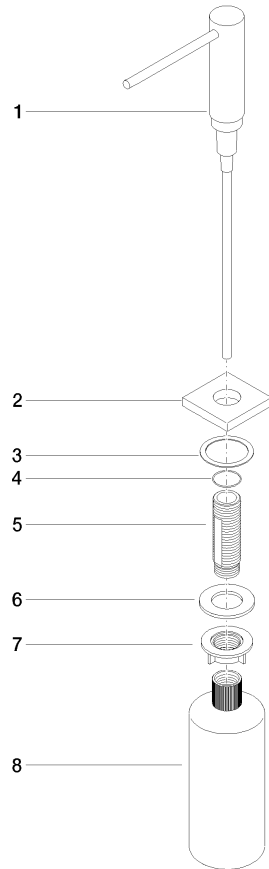

82 439 970

- saillie 124 mm
- volume de bouteille de 500 ml
- à remplir par le haut
- tête du distributeur orientable
- hauteur 124 mm
- diamètre de percement 25 mm
- rosace individuelle 55 x 55 mm

S'adapte aux gammes suivantes: LOT

	Dark Platinum brossé	82 439 970-99
	Chrome	82 439 970-00
	Platine brossé	82 439 970-06
	Platine	82 439 970-08
	Laiton (Or 23cts)	82 439 970-09
	Dark Chrome	82 439 970-19
	Laiton brossé (Or 23cts)	82 439 970-28
	Champagne brossé (Or 22cts)	82 439 970-46
	Champagne (Or 22cts)	82 439 970-47
	Chrome brossé	82 439 970-93

82 439 970

mm [inches]

82 439 970

Les pièces pour les autres finitions peuvent être trouvées ici : Chrome

Liste des pièces de rechange

N°	Article Numéro	Désignation	Fréquence de montage	Délai de livraison
1	90 10 10 538 00-99	distributeur	1	30
2	08 27 97 505-99	rosace	1	30
3	08 10 10 624 90	rondelle	1	2
4	09 14 10 151 90	joint	1	2
5	08 10 10 527 90	patte de fixation	1	2
6	09 14 05 014 90	joint	1	2
7	08 10 10 517 90	écrou	1	2
8	90 10 10 603 00 90	réipient	1	2