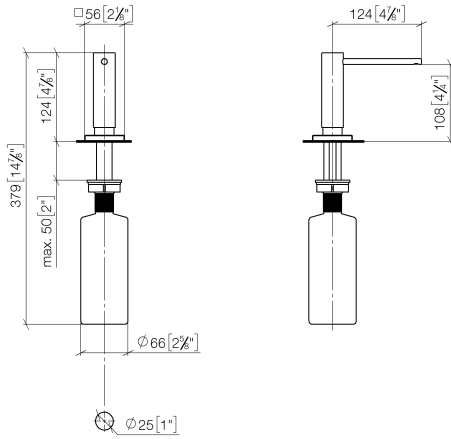

82 439 970

- saillie 124 mm
- volume de bouteille de 500 ml
- à remplir par le haut
- tête du distributeur orientable
- hauteur 124 mm
- diamètre de percement 25 mm
- rosace individuelle 55 x 55 mm

S'adapte aux gammes suivantes: LOT

	Dark Platinum brossé	82 439 970-99
	Chrome	82 439 970-00
	Platine brossé	82 439 970-06
	Platine	82 439 970-08
	Laiton (Or 23cts)	82 439 970-09
	Dark Chrome	82 439 970-19
	Laiton brossé (Or 23cts)	82 439 970-28
	Champagne brossé (Or 22cts)	82 439 970-46
	Champagne (Or 22cts)	82 439 970-47
	Chrome brossé	82 439 970-93

82 439 970

mm [inches]

82 439 970

Les pièces pour les autres finitions peuvent être trouvées ici : Chrome

Liste des pièces de rechange

N°	Article Numéro	Désignation	Fréquence de montage	Délai de livraison
1	90 10 10 538 00-99	distributeur	1	30
2	08 27 97 505-99	rosace	1	30
3	08 10 10 624 90	rondelle	1	2
4	09 14 10 151 90	joint	1	2
5	08 10 10 527 90	patte de fixation	1	2
6	09 14 05 014 90	joint	1	2
7	08 10 10 517 90	écrou	1	2
8	90 10 10 603 00 90	réipient	1	2