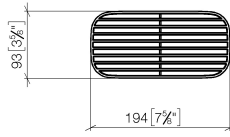

Grille - Noir mat

82 481 970

- grilles en plastique de haute qualité
- grilles en plastique

ATTENTION : les grilles doivent être commandées séparément.

	Noir mat	82 481 970-33
	blanc crème	82 481 970-51
	gris clair	82 481 970-52
	taupe	82 481 970-53

Grille - Noir mat

82 481 970

mm [inches]

Grille - Noir mat

82 481 970