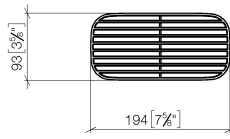

Grille - gris clair

82 481 970

- grilles en plastique de haute qualité
- grilles en plastique

ATTENTION : les grilles doivent être commandées séparément.

	gris clair	82 481 970-52
	Noir mat	82 481 970-33
	blanc crème	82 481 970-51
	taupe	82 481 970-53

Grille - gris clair

82 481 970

mm [inches]

Grille - gris clair

82 481 970