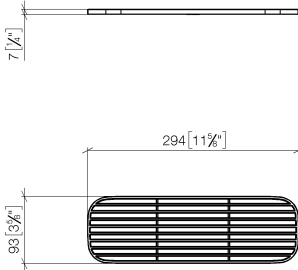

Grille - Noir mat

82 482 970

- grilles en plastique de haute qualité
- grilles en plastique

ATTENTION : les grilles doivent être commandées séparément.

	Noir mat	82 482 970-33
	blanc crème	82 482 970-51
	gris clair	82 482 970-52
	taupe	82 482 970-53

Grille - Noir mat

82 482 970

mm [inches]

Grille - Noir mat

82 482 970