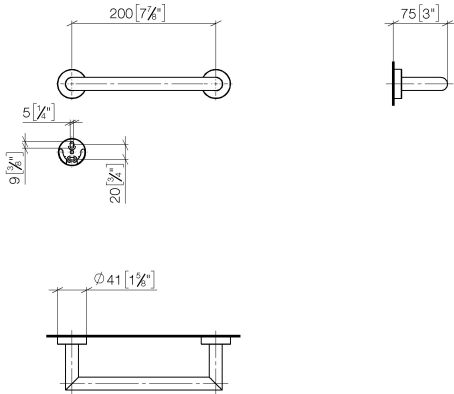

EDITION PRO Barre d'appui - Chrome

83 020 626

- entraxe 200 mm
- largeur 241 mm
- hauteur 41 mm
- rosace Ø 41 mm
- saillie 75 mm

	Chrome	83 020 626-00
	Noir mat	83 020 626-33
	Chrome brossé	83 020 626-93

EDITION PRO Barre d'appui - Chrome

83 020 626

mm [inches]

EDITION PRO Barre d'appui - Chrome

83 020 626

Les pièces pour les autres finitions peuvent être trouvées ici : [Noir mat](#)

Liste des pièces de rechange

N°	Article Numéro	Désignation	Fréquence de montage	Délai de livraison
1	05 28 22 545 00-00	patte de fixation	1	10
2	08 27 97 502-00	rosace	2	10
3	08 30 11 517 90	anneau	2	2
4	08 17 97 560 90	patte de fixation	2	2
5	05 30 31 025 00 90	set de fixation	1	2
6	08 17 97 501 07	patte de fixation	2	2