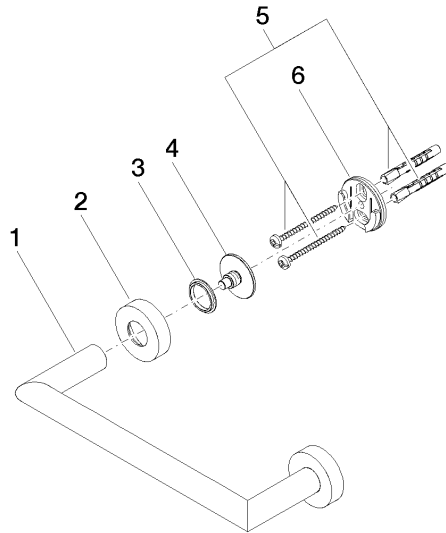

EDITION PRO Barre d'appui - Chrome

83 020 626

- entraxe 200 mm
- largeur 241 mm
- hauteur 41 mm
- rosace Ø 41 mm
- saillie 75 mm

	Chrome	83 020 626-00
	Noir mat	83 020 626-33
	Chrome brossé	83 020 626-93

EDITION PRO Barre d'appui - Chrome

83 020 626

mm [inches]

EDITION PRO Barre d'appui - Chrome

83 020 626

Les pièces pour les autres finitions peuvent être trouvées ici : [Noir mat](#)

Liste des pièces de rechange

N°	Article Numéro	Désignation	Fréquence de montage	Délai de livraison
1	05 28 22 545 00-00	patte de fixation	1	10
2	08 27 97 502-00	rosace	2	10
3	08 30 11 517 90	anneau	2	2
4	08 17 97 560 90	patte de fixation	2	2
5	05 30 31 025 00 90	set de fixation	1	2
6	08 17 97 501 07	patte de fixation	2	2