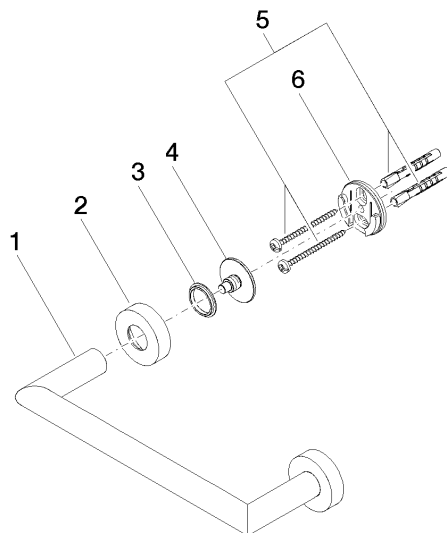

EDITION PRO Barre d'appui - Noir mat

83 020 626

- entraxe 200 mm
- largeur 241 mm
- hauteur 41 mm
- rosace Ø 41 mm
- saillie 75 mm

	Noir mat	83 020 626-33
	Chrome	83 020 626-00
	Chrome brossé	83 020 626-93

EDITION PRO Barre d'appui - Noir mat

83 020 626

mm [inches]

EDITION PRO Barre d'appui - Noir mat

83 020 626

Les pièces pour les
autres finitions
peuvent être
trouvées ici : Chrome

Liste des pièces de rechange

N°	Article Numéro	Désignation	Fréquence de montage	Délai de livraison
1	05 28 22 545 00-33	patte de fixation	1	30
2	08 27 97 502-33	rosace	2	30
3	08 30 11 517 90	anneau	2	2
4	08 17 97 560 90	patte de fixation	2	2
5	05 30 31 025 00 90	set de fixation	1	2
6	08 17 97 501 07	patte de fixation	2	2