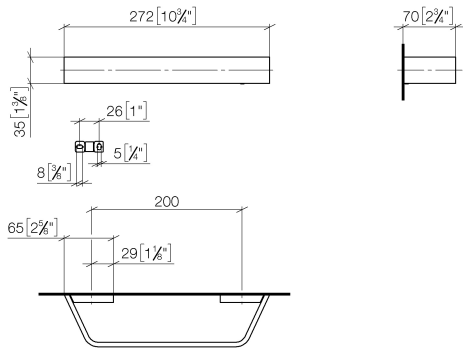

83 020 705

- entraxe 200 mm
- largeur 273 mm
- hauteur 35 mm
- saillie 70 mm

	Chrome	83 020 705-00
	Platine brossé	83 020 705-06
	Dark Chrome	83 020 705-19
	Champagne brossé (Or 22cts)	83 020 705-46
	Champagne (Or 22cts)	83 020 705-47
	Dark Platinum brossé	83 020 705-99

83 020 705

mm [inches]

83 020 705

Les pièces pour les autres finitions peuvent être trouvées ici : Platine brossé

Liste des pièces de rechange

N°	Article Numéro	Désignation	Fréquence de montage	Délai de livraison
1	05 17 20 758 00 90	set de fixation	2	2
2	09 30 30 191 90	vis	6	2
3	08 17 70 500-00	patte de fixation	1	10
4	08 17 70 552-00	barre	1	10
5	08 17 70 501-00	patte de fixation	1	10
6	04 31 11 113 00 90	tige	1	2