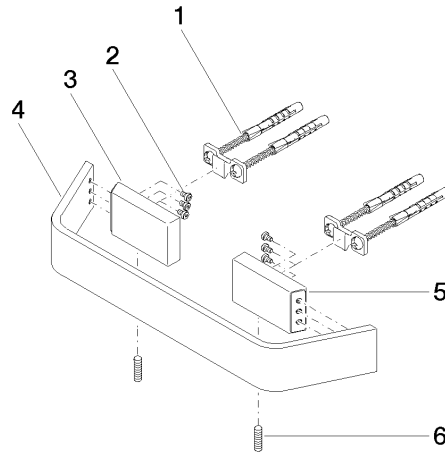

83 020 705

- entraxe 200 mm
- largeur 273 mm
- hauteur 35 mm
- saillie 70 mm

	Platine brossé	83 020 705-06
	Chrome	83 020 705-00
	Dark Chrome	83 020 705-19
	Champagne brossé (Or 22cts)	83 020 705-46
	Champagne (Or 22cts)	83 020 705-47
	Dark Platinum brossé	83 020 705-99

83 020 705

mm [inches]

83 020 705

Les pièces pour les
autres finitions
peuvent être
trouvées ici : Chrome

Liste des pièces de rechange

N°	Article Numéro	Désignation	Fréquence de montage	Délai de livraison
1	05 17 20 758 00 90	set de fixation	2	2
2	09 30 30 191 90	vis	6	2
3	08 17 70 500-06	patte de fixation	1	10
4	08 17 70 552-06	barre	1	10
5	08 17 70 501-06	patte de fixation	1	10
6	04 31 11 113 00 90	tige	1	2