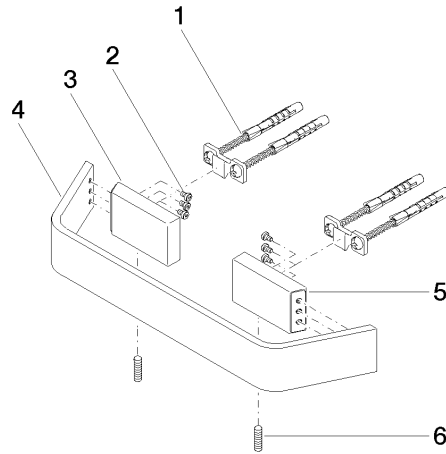

83 020 705

- entraxe 200 mm
- largeur 273 mm
- hauteur 35 mm
- saillie 70 mm

	Dark Chrome	83 020 705-19
	Chrome	83 020 705-00
	Platine brossé	83 020 705-06
	Champagne brossé (Or 22cts)	83 020 705-46
	Champagne (Or 22cts)	83 020 705-47
	Dark Platinum brossé	83 020 705-99

83 020 705

mm [inches]

83 020 705

Les pièces pour les  
autres finitions  
peuvent être  
trouvées ici : Chrome

### Liste des pièces de rechange

N°	Article Numéro	Désignation	Fréquence de montage	Délai de livraison
1	05 17 20 758 00 90	set de fixation	2	2
2	09 30 30 191 90	vis	6	2
3	08 17 70 500-19	patte de fixation	1	60
4	08 17 70 552-19	barre	1	60
5	08 17 70 501-19	patte de fixation	1	60
6	04 31 11 113 00 90	tige	1	2