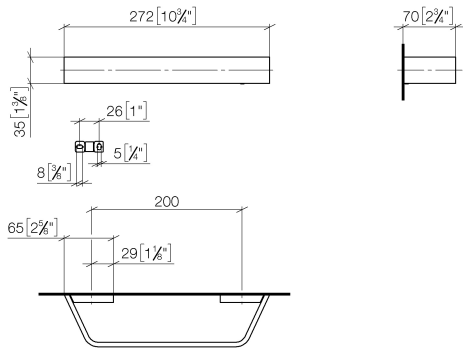

83 020 705

- entraxe 200 mm
- largeur 273 mm
- hauteur 35 mm
- saillie 70 mm

	Dark Chrome	83 020 705-19
	Chrome	83 020 705-00
	Platine brossé	83 020 705-06
	Champagne brossé (Or 22cts)	83 020 705-46
	Champagne (Or 22cts)	83 020 705-47
	Dark Platinum brossé	83 020 705-99

83 020 705

mm [inches]

83 020 705

Les pièces pour les  
autres finitions  
peuvent être  
trouvées ici : Chrome

### Liste des pièces de rechange

N°	Article Numéro	Désignation	Fréquence de montage	Délai de livraison
1	05 17 20 758 00 90	set de fixation	2	2
2	09 30 30 191 90	vis	6	2
3	08 17 70 500-19	patte de fixation	1	60
4	08 17 70 552-19	barre	1	60
5	08 17 70 501-19	patte de fixation	1	60
6	04 31 11 113 00 90	tige	1	2