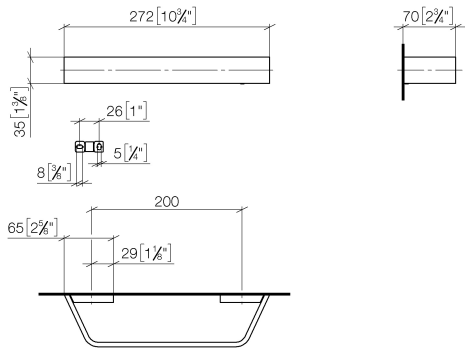

83 020 705

- entraxe 200 mm
- largeur 273 mm
- hauteur 35 mm
- saillie 70 mm

	Champagne brossé (Or 22cts)	83 020 705-46
	Chrome	83 020 705-00
	Platine brossé	83 020 705-06
	Dark Chrome	83 020 705-19
	Champagne (Or 22cts)	83 020 705-47
	Dark Platinum brossé	83 020 705-99

83 020 705

mm [inches]

83 020 705

Les pièces pour les
autres finitions
peuvent être
trouvées ici : Chrome

Liste des pièces de rechange

N°	Article Numéro	Désignation	Fréquence de montage	Délai de livraison
1	05 17 20 758 00 90	set de fixation	2	2
2	09 30 30 191 90	vis	6	2
3	08 17 70 500-46	patte de fixation	1	60
4	08 17 70 552-46	barre	1	60
5	08 17 70 501-46	patte de fixation	1	60
6	04 31 11 113 00 90	tige	1	2