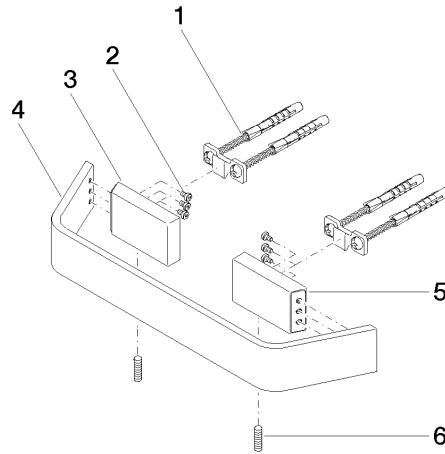

83 020 705

- entraxe 200 mm
- largeur 273 mm
- hauteur 35 mm
- saillie 70 mm

	Champagne brossé (Or 22cts)	83 020 705-46
	Chrome	83 020 705-00
	Platine brossé	83 020 705-06
	Dark Chrome	83 020 705-19
	Champagne (Or 22cts)	83 020 705-47
	Dark Platinum brossé	83 020 705-99

83 020 705

mm [inches]

83 020 705

Les pièces pour les
autres finitions
peuvent être
trouvées ici : Chrome

Liste des pièces de rechange

N°	Article Numéro	Désignation	Fréquence de montage	Délai de livraison
1	05 17 20 758 00 90	set de fixation	2	2
2	09 30 30 191 90	vis	6	2
3	08 17 70 500-46	patte de fixation	1	60
4	08 17 70 552-46	barre	1	60
5	08 17 70 501-46	patte de fixation	1	60
6	04 31 11 113 00 90	tige	1	2