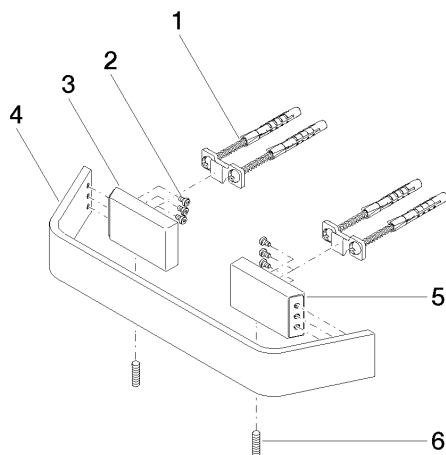

83 020 705

- entraxe 200 mm
- largeur 273 mm
- hauteur 35 mm
- saillie 70 mm

	Champagne (Or 22cts)	83 020 705-47
	Chrome	83 020 705-00
	Platine brossé	83 020 705-06
	Dark Chrome	83 020 705-19
	Champagne brossé (Or 22cts)	83 020 705-46
	Dark Platinum brossé	83 020 705-99

83 020 705

mm [inches]

83 020 705

Les pièces pour les  
autres finitions  
peuvent être  
trouvées ici : Chrome

### Liste des pièces de rechange

N°	Article Numéro	Désignation	Fréquence de montage	Délai de livraison
1	05 17 20 758 00 90	set de fixation	2	2
2	09 30 30 191 90	vis	6	2
3	08 17 70 500-47	patte de fixation	1	60
4	08 17 70 552-47	barre	1	60
5	08 17 70 501-47	patte de fixation	1	60
6	04 31 11 113 00 90	tige	1	2