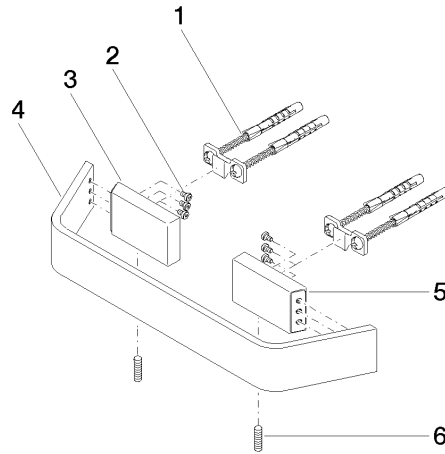

83 020 705

- entraxe 200 mm
- largeur 273 mm
- hauteur 35 mm
- saillie 70 mm

	Dark Platinum brossé	83 020 705-99
	Chrome	83 020 705-00
	Platine brossé	83 020 705-06
	Dark Chrome	83 020 705-19
	Champagne brossé (Or 22cts)	83 020 705-46
	Champagne (Or 22cts)	83 020 705-47

83 020 705

mm [inches]

83 020 705

Les pièces pour les autres finitions peuvent être trouvées ici : [Chrome](#)

Liste des pièces de rechange

N°	Article Numéro	Désignation	Fréquence de montage	Délai de livraison
1	05 17 20 758 00 90	set de fixation	2	2
2	09 30 30 191 90	vis	6	2
3	08 17 70 500-99	patte de fixation	1	30
4	08 17 70 552-99	barre	1	30
5	08 17 70 501-99	patte de fixation	1	30
6	04 31 11 113 00 90	tige	1	2