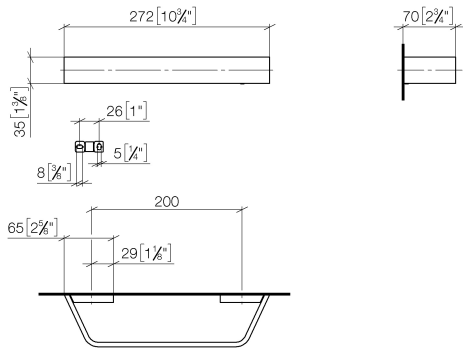

83 020 705

- entraxe 200 mm
- largeur 273 mm
- hauteur 35 mm
- saillie 70 mm

	Dark Platinum brossé	83 020 705-99
	Chrome	83 020 705-00
	Platine brossé	83 020 705-06
	Dark Chrome	83 020 705-19
	Champagne brossé (Or 22cts)	83 020 705-46
	Champagne (Or 22cts)	83 020 705-47

83 020 705

mm [inches]

83 020 705

Les pièces pour les autres finitions peuvent être trouvées ici : [Chrome](#)

Liste des pièces de rechange

N°	Article Numéro	Désignation	Fréquence de montage	Délai de livraison
1	05 17 20 758 00 90	set de fixation	2	2
2	09 30 30 191 90	vis	6	2
3	08 17 70 500-99	patte de fixation	1	30
4	08 17 70 552-99	barre	1	30
5	08 17 70 501-99	patte de fixation	1	30
6	04 31 11 113 00 90	tige	1	2