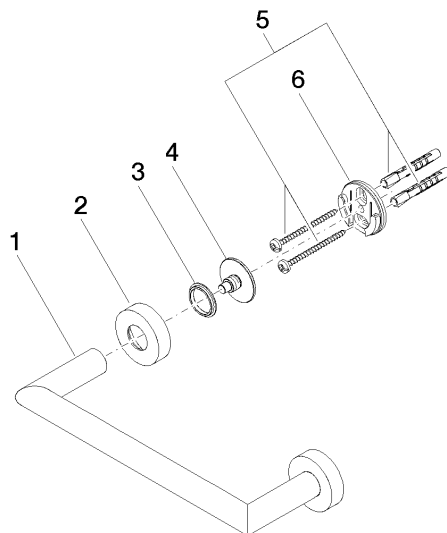

83 020 979

- entraxe 200 mm
- largeur 240 mm
- hauteur 40 mm
- rosace Ø 40 mm
- saillie 75 mm

S'adapte aux gammes suivantes : LISSÉ,  
META

	Chrome	83 020 979-00
	Platine brossé	83 020 979-06
	Dark Chrome	83 020 979-19
	Or clair	83 020 979-26
	Or clair brossé	83 020 979-27
	Noir mat	83 020 979-33
	Bronze brossé	83 020 979-42
	Champagne brossé (Or 22cts)	83 020 979-46
	Champagne (Or 22cts)	83 020 979-47
	Chrome brossé	83 020 979-93
	Dark Platinum brossé	83 020 979-99

83 020 979

mm [inches]

83 020 979

Les pièces pour les autres finitions peuvent être trouvées ici : Platine brossé

### Liste des pièces de rechange

N°	Article Numéro	Désignation	Fréquence de montage	Délai de livraison
1	05 28 22 545 00-00	patte de fixation	1	10
2	08 27 97 502-00	rosace	2	10
3	08 30 11 517 90	anneau	2	2
4	08 17 97 560 90	patte de fixation	2	2
5	05 30 31 025 00 90	set de fixation	2	2
6	08 17 97 501 07	patte de fixation	2	2