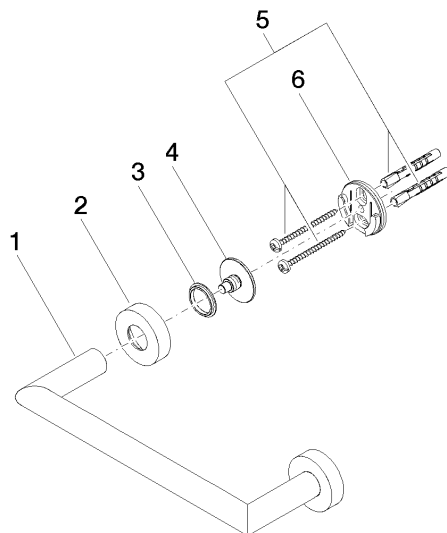

83 020 979

- entraxe 200 mm
- largeur 240 mm
- hauteur 40 mm
- rosace Ø 40 mm
- saillie 75 mm

S'adapte aux gammes suivantes : LISSÉ,
META

	Or clair brossé	83 020 979-27
	Chrome	83 020 979-00
	Platine brossé	83 020 979-06
	Dark Chrome	83 020 979-19
	Or clair	83 020 979-26
	Noir mat	83 020 979-33
	Bronze brossé	83 020 979-42
	Champagne brossé (Or 22cts)	83 020 979-46
	Champagne (Or 22cts)	83 020 979-47
	Chrome brossé	83 020 979-93
	Dark Platinum brossé	83 020 979-99

83 020 979

mm [inches]

83 020 979

Les pièces pour les
autres finitions
peuvent être
trouvées ici : Chrome

Liste des pièces de rechange

N°	Article Numéro	Désignation	Fréquence de montage	Délai de livraison
1	05 28 22 545 00-27	patte de fixation	1	60
2	08 27 97 502-27	rosace	2	60
3	08 30 11 517 90	anneau	2	2
4	08 17 97 560 90	patte de fixation	2	2
5	05 30 31 025 00 90	set de fixation	2	2
6	08 17 97 501 07	patte de fixation	2	2