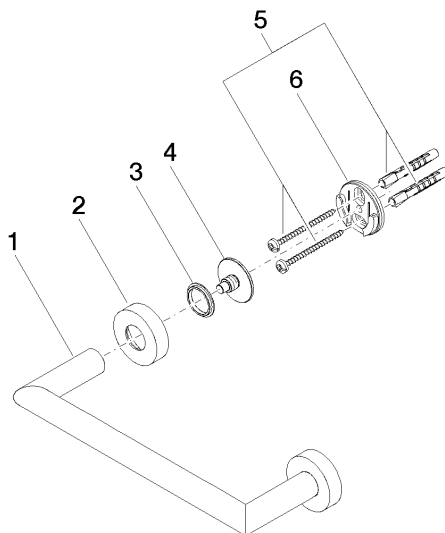

83 020 979

- entraxe 200 mm
- largeur 240 mm
- hauteur 40 mm
- rosace Ø 40 mm
- saillie 75 mm

S'adapte aux gammes suivantes : LISSÉ,
META

	Noir mat	83 020 979-33
	Chrome	83 020 979-00
	Platine brossé	83 020 979-06
	Dark Chrome	83 020 979-19
	Or clair	83 020 979-26
	Or clair brossé	83 020 979-27
	Bronze brossé	83 020 979-42
	Champagne brossé (Or 22cts)	83 020 979-46
	Champagne (Or 22cts)	83 020 979-47
	Chrome brossé	83 020 979-93
	Dark Platinum brossé	83 020 979-99

83 020 979

mm [inches]

83 020 979

Les pièces pour les
autres finitions
peuvent être
trouvées ici : Chrome

Liste des pièces de rechange

N°	Article Numéro	Désignation	Fréquence de montage	Délai de livraison
1	05 28 22 545 00-33	patte de fixation	1	30
2	08 27 97 502-33	rosace	2	30
3	08 30 11 517 90	anneau	2	2
4	08 17 97 560 90	patte de fixation	2	2
5	05 30 31 025 00 90	set de fixation	2	2
6	08 17 97 501 07	patte de fixation	2	2