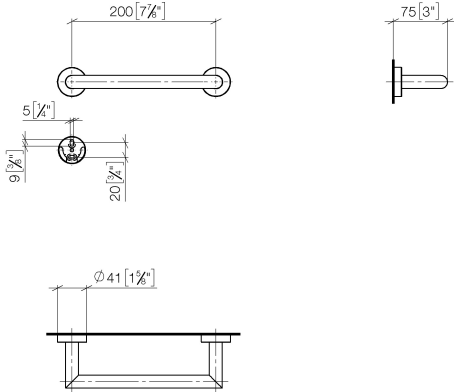

83 020 979

- entraxe 200 mm
- largeur 240 mm
- hauteur 40 mm
- rosace Ø 40 mm
- saillie 75 mm

S'adapte aux gammes suivantes : LISSÉ,
META

	Bronze brossé	83 020 979-42
	Chrome	83 020 979-00
	Platine brossé	83 020 979-06
	Dark Chrome	83 020 979-19
	Or clair	83 020 979-26
	Or clair brossé	83 020 979-27
	Noir mat	83 020 979-33
	Champagne brossé (Or 22cts)	83 020 979-46
	Champagne (Or 22cts)	83 020 979-47
	Chrome brossé	83 020 979-93
	Dark Platinum brossé	83 020 979-99

83 020 979

mm [inches]

83 020 979

Les pièces pour les
autres finitions
peuvent être
trouvées ici : Chrome

Liste des pièces de rechange

N°	Article Numéro	Désignation	Fréquence de montage	Délai de livraison
1	05 28 22 545 00-42	patte de fixation	1	60
2	08 27 97 502-42	rosace	2	60
3	08 30 11 517 90	anneau	2	2
4	08 17 97 560 90	patte de fixation	2	2
5	05 30 31 025 00 90	set de fixation	2	2
6	08 17 97 501 07	patte de fixation	2	2