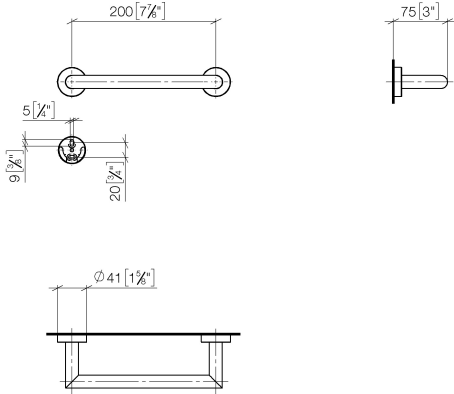

83 020 979

- entraxe 200 mm
- largeur 240 mm
- hauteur 40 mm
- rosace Ø 40 mm
- saillie 75 mm

S'adapte aux gammes suivantes : LISSÉ,
META

	Champagne (Or 22cts)	83 020 979-47
	Chrome	83 020 979-00
	Platine brossé	83 020 979-06
	Dark Chrome	83 020 979-19
	Or clair	83 020 979-26
	Or clair brossé	83 020 979-27
	Noir mat	83 020 979-33
	Bronze brossé	83 020 979-42
	Champagne brossé (Or 22cts)	83 020 979-46
	Chrome brossé	83 020 979-93
	Dark Platinum brossé	83 020 979-99

83 020 979

mm [inches]

83 020 979

Les pièces pour les
autres finitions
peuvent être
trouvées ici : Chrome

Liste des pièces de rechange

N°	Article Numéro	Désignation	Fréquence de montage	Délai de livraison
1	05 28 22 545 00-47	patte de fixation	1	60
2	08 27 97 502-47	rosace	2	60
3	08 30 11 517 90	anneau	2	2
4	08 17 97 560 90	patte de fixation	2	2
5	05 30 31 025 00 90	set de fixation	2	2
6	08 17 97 501 07	patte de fixation	2	2