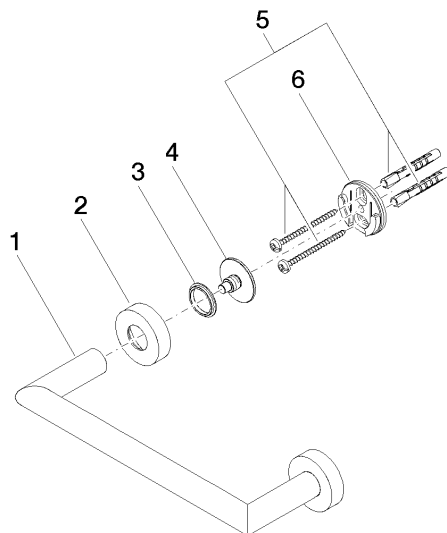

83 020 979

- entraxe 200 mm
- largeur 240 mm
- hauteur 40 mm
- rosace Ø 40 mm
- saillie 75 mm

S'adapte aux gammes suivantes : LISSÉ,
META

	Dark Platinum brossé	83 020 979-99
	Chrome	83 020 979-00
	Platine brossé	83 020 979-06
	Dark Chrome	83 020 979-19
	Or clair	83 020 979-26
	Or clair brossé	83 020 979-27
	Noir mat	83 020 979-33
	Bronze brossé	83 020 979-42
	Champagne brossé (Or 22cts)	83 020 979-46
	Champagne (Or 22cts)	83 020 979-47
	Chrome brossé	83 020 979-93

83 020 979

mm [inches]

83 020 979

Les pièces pour les
autres finitions
peuvent être
trouvées ici : Chrome

Liste des pièces de rechange

N°	Article Numéro	Désignation	Fréquence de montage	Délai de livraison
1	05 28 22 545 00-99	patte de fixation	1	60
2	08 27 97 502-99	rosace	2	60
3	08 30 11 517 90	anneau	2	2
4	08 17 97 560 90	patte de fixation	2	2
5	05 30 31 025 00 90	set de fixation	2	2
6	08 17 97 501 07	patte de fixation	2	2