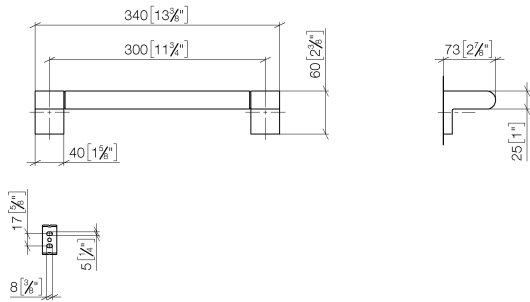

83 030 670

- entraxe 300 mm
- largeur 340 mm
- hauteur 60 mm
- saillie 73 mm

	Dark Chrome	83 030 670-19
	Chrome	83 030 670-00
	Platine brossé	83 030 670-06
	Noir mat	83 030 670-33
	Chrome brossé	83 030 670-93

83 030 670

mm [inches]

83 030 670

Les pièces pour les  
autres finitions  
peuvent être  
trouvées ici : Chrome