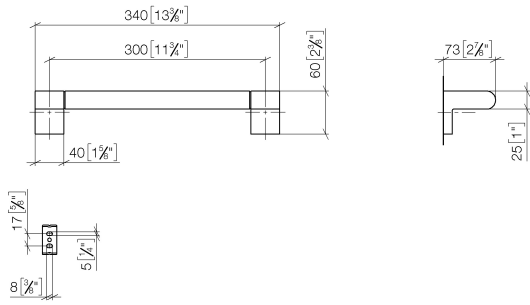

83 030 670

- entraxe 300 mm
- largeur 340 mm
- hauteur 60 mm
- saillie 73 mm

	Noir mat	83 030 670-33
	Chrome	83 030 670-00
	Platine brossé	83 030 670-06
	Dark Chrome	83 030 670-19
	Chrome brossé	83 030 670-93

83 030 670

mm [inches]

83 030 670

Les pièces pour les
autres finitions
peuvent être
trouvées ici : Chrome