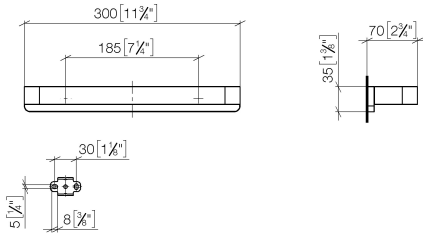

83 030 710

- entraxe 185 mm
- largeur 300 mm
- hauteur 35 mm
- saillie 70 mm

Platine brossé

83 030 710-06

Chrome

83 030 710-00

83 030 710

mm [inches]