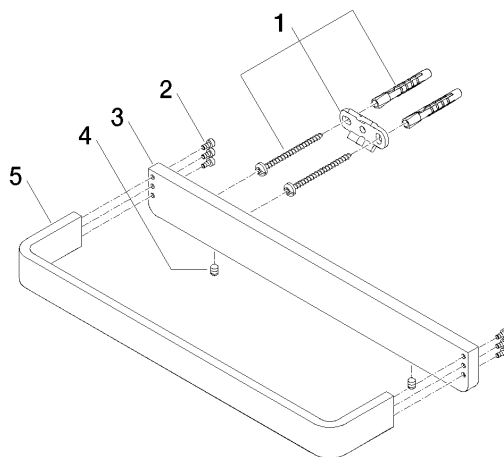

83 030 710

- entraxe 185 mm
- largeur 300 mm
- hauteur 35 mm
- saillie 70 mm

Platine brossé

83 030 710-06

Chrome

83 030 710-00

83 030 710

mm [inches]

83 030 710

Les pièces pour les
autres finitions
peuvent être
trouvées ici : Chrome

Liste des pièces de rechange

N°	Article Numéro	Désignation	Fréquence de montage	Délai de livraison
1	05 17 20 717 00 90	set de fixation	2	2
2	90 30 30 059 00 90	vis	2	2
3	08 17 71 500-06	patte de fixation	1	60
4	90 31 11 112 00 90	tige	2	2
5	08 17 71 550-06	patte de fixation	1	60