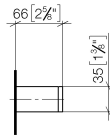

83 030 780

- entraxe 185 mm
- largeur 300 mm
- hauteur 35 mm
- saillie 65 mm

S'adapte aux gammes suivantes : MEM,  
CYO

	Dark Chrome	83 030 780-19
	Chrome	83 030 780-00
	Platine brossé	83 030 780-06
	Platine	83 030 780-08
	Laiton brossé (Or 23cts)	83 030 780-28
	Champagne brossé (Or 22cts)	83 030 780-46
	Champagne (Or 22cts)	83 030 780-47
	Dark Platinum brossé	83 030 780-99

83 030 780

mm [inches]

83 030 780

Les pièces pour les  
autres finitions  
peuvent être  
trouvées ici : Chrome