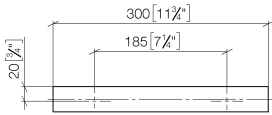

83 030 780

- entraxe 185 mm
- largeur 300 mm
- hauteur 35 mm
- saillie 65 mm

S'adapte aux gammes suivantes : MEM,  
CYO

	Dark Chrome	83 030 780-19
	Chrome	83 030 780-00
	Platine brossé	83 030 780-06
	Platine	83 030 780-08
	Laiton brossé (Or 23cts)	83 030 780-28
	Champagne brossé (Or 22cts)	83 030 780-46
	Champagne (Or 22cts)	83 030 780-47
	Dark Platinum brossé	83 030 780-99

83 030 780

mm [inches]

83 030 780

Les pièces pour les  
autres finitions  
peuvent être  
trouvées ici : Chrome