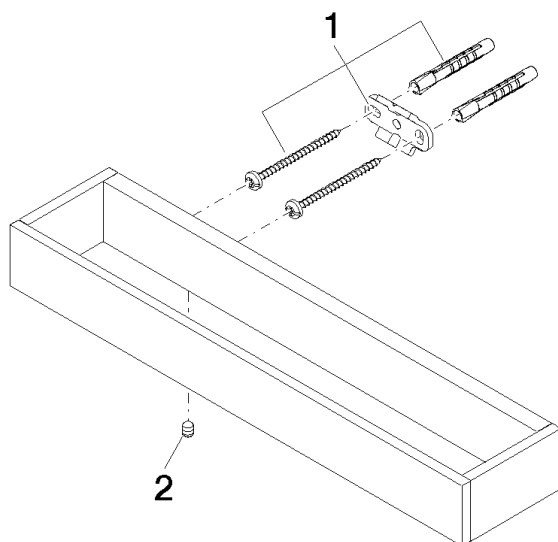

83 030 780

- entraxe 185 mm
- largeur 300 mm
- hauteur 35 mm
- saillie 65 mm

S'adapte aux gammes suivantes : MEM,  
CYO

	Laiton brossé (Or 23cts)	83 030 780-28
	Chrome	83 030 780-00
	Platine brossé	83 030 780-06
	Platine	83 030 780-08
	Dark Chrome	83 030 780-19
	Champagne brossé (Or 22cts)	83 030 780-46
	Champagne (Or 22cts)	83 030 780-47
	Dark Platinum brossé	83 030 780-99

83 030 780

mm [inches]

83 030 780

Les pièces pour les  
autres finitions  
peuvent être  
trouvées ici : Chrome

### Liste des pièces de rechange

N°	Article Numéro	Désignation	Fréquence de montage	Délai de livraison
1	05 17 20 717 00 90	set de fixation	2	2
2	90 31 11 004 00 90	tige	2	2