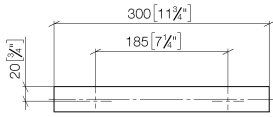

83 030 780

- entraxe 185 mm
- largeur 300 mm
- hauteur 35 mm
- saillie 65 mm

S'adapte aux gammes suivantes : MEM,  
CYO

	Laiton brossé (Or 23cts)	83 030 780-28
	Chrome	83 030 780-00
	Platine brossé	83 030 780-06
	Platine	83 030 780-08
	Dark Chrome	83 030 780-19
	Champagne brossé (Or 22cts)	83 030 780-46
	Champagne (Or 22cts)	83 030 780-47
	Dark Platinum brossé	83 030 780-99

83 030 780

mm [inches]

83 030 780

Les pièces pour les  
autres finitions  
peuvent être  
trouvées ici : Chrome