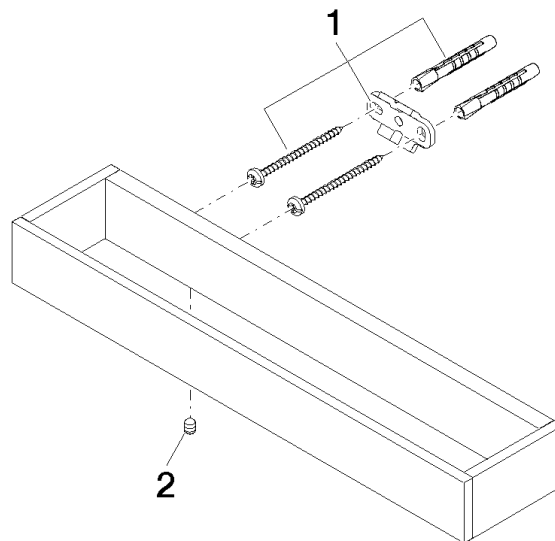

Barre d'appui - Champagne (Or 22cts)

MEM

83 030 780

- entraxe 185 mm
- largeur 300 mm
- hauteur 35 mm
- saillie 65 mm

S'adapte aux gammes suivantes : MEM, CYO

	Champagne (Or 22cts)	83 030 780-47
	Chrome	83 030 780-00
	Platine brossé	83 030 780-06
	Platine	83 030 780-08
	Dark Chrome	83 030 780-19
	Laiton brossé (Or 23cts)	83 030 780-28
	Champagne brossé (Or 22cts)	83 030 780-46
	Dark Platinum brossé	83 030 780-99

83 030 780

mm [inches]

83 030 780

Les pièces pour les
autres finitions
peuvent être
trouvées ici : Chrome

Liste des pièces de rechange

N°	Article Numéro	Désignation	Fréquence de montage	Délai de livraison
1	05 17 20 717 00 90	set de fixation	2	2
2	90 31 11 004 00 90	tige	2	2