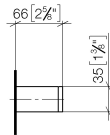

Barre d'appui - Champagne (Or 22cts)

MEM

83 030 780

- entraxe 185 mm
- largeur 300 mm
- hauteur 35 mm
- saillie 65 mm

S'adapte aux gammes suivantes : MEM, CYO

	Champagne (Or 22cts)	83 030 780-47
	Chrome	83 030 780-00
	Platine brossé	83 030 780-06
	Platine	83 030 780-08
	Dark Chrome	83 030 780-19
	Laiton brossé (Or 23cts)	83 030 780-28
	Champagne brossé (Or 22cts)	83 030 780-46
	Dark Platinum brossé	83 030 780-99

83 030 780

mm [inches]

83 030 780

Les pièces pour les
autres finitions
peuvent être
trouvées ici : Chrome

Liste des pièces de rechange

N°	Article Numéro	Désignation	Fréquence de montage	Délai de livraison
1	05 17 20 717 00 90	set de fixation	2	2
2	90 31 11 004 00 90	tige	2	2