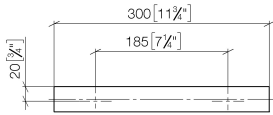

Barre d'appui - Champagne (Or 22cts)

MEM

83 030 780

- entraxe 185 mm
- largeur 300 mm
- hauteur 35 mm
- saillie 65 mm

S'adapte aux gammes suivantes : MEM, CYO

	Champagne (Or 22cts)	83 030 780-47
	Chrome	83 030 780-00
	Platine brossé	83 030 780-06
	Platine	83 030 780-08
	Dark Chrome	83 030 780-19
	Laiton brossé (Or 23cts)	83 030 780-28
	Champagne brossé (Or 22cts)	83 030 780-46
	Dark Platinum brossé	83 030 780-99

83 030 780

mm [inches]

83 030 780

Les pièces pour les
autres finitions
peuvent être
trouvées ici : Chrome

Liste des pièces de rechange

N°	Article Numéro	Désignation	Fréquence de montage	Délai de livraison
1	05 17 20 717 00 90	set de fixation	2	2
2	90 31 11 004 00 90	tige	2	2