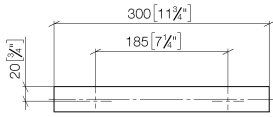

83 030 780

- entraxe 185 mm
- largeur 300 mm
- hauteur 35 mm
- saillie 65 mm

S'adapte aux gammes suivantes : MEM,
CYO

	Dark Platinum brossé	83 030 780-99
	Chrome	83 030 780-00
	Platine brossé	83 030 780-06
	Platine	83 030 780-08
	Dark Chrome	83 030 780-19
	Laiton brossé (Or 23cts)	83 030 780-28
	Champagne brossé (Or 22cts)	83 030 780-46
	Champagne (Or 22cts)	83 030 780-47

83 030 780

mm [inches]

83 030 780

Les pièces pour les
autres finitions
peuvent être
trouvées ici : Chrome

Liste des pièces de rechange

N°	Article Numéro	Désignation	Fréquence de montage	Délai de livraison
1	05 17 20 717 00 90	set de fixation	2	2
2	90 31 11 004 00 90	tige	2	2