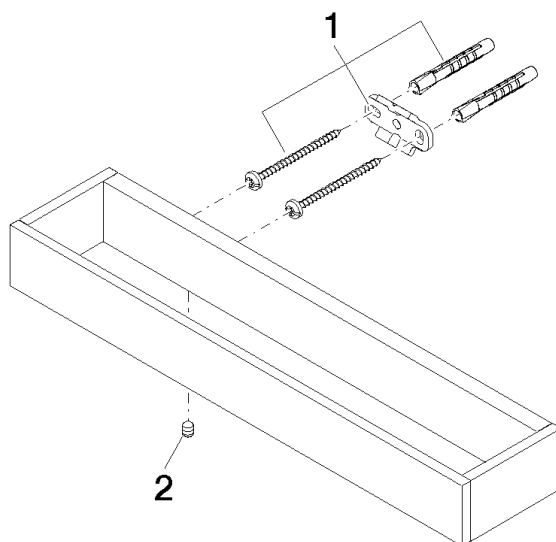

83 030 780

- entraxe 185 mm
- largeur 300 mm
- hauteur 35 mm
- saillie 65 mm

S'adapte aux gammes suivantes : MEM,
CYO

	Dark Platinum brossé	83 030 780-99
	Chrome	83 030 780-00
	Platine brossé	83 030 780-06
	Platine	83 030 780-08
	Dark Chrome	83 030 780-19
	Laiton brossé (Or 23cts)	83 030 780-28
	Champagne brossé (Or 22cts)	83 030 780-46
	Champagne (Or 22cts)	83 030 780-47

83 030 780

mm [inches]

83 030 780

Les pièces pour les
autres finitions
peuvent être
trouvées ici : Chrome

Liste des pièces de rechange

N°	Article Numéro	Désignation	Fréquence de montage	Délai de livraison
1	05 17 20 717 00 90	set de fixation	2	2
2	90 31 11 004 00 90	tige	2	2