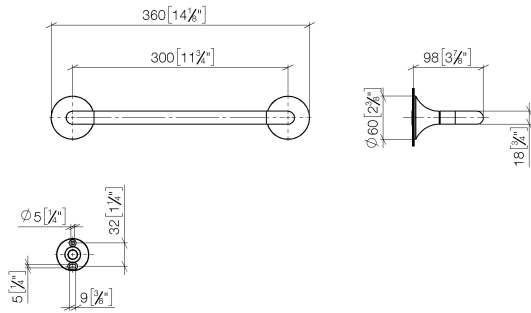

83 030 809

- entraxe 300 mm
- largeur 360 mm
- hauteur 60 mm
- rosace Ø 60 mm
- saillie 98 mm

	Platine	83 030 809-08
	Chrome	83 030 809-00
	Platine brossé	83 030 809-06
	Dark Chrome	83 030 809-19
	Laiton brossé (Or 23cts)	83 030 809-28
	Bronze brossé	83 030 809-42
	Champagne brossé (Or 22cts)	83 030 809-46
	Champagne (Or 22cts)	83 030 809-47
	Dark Platinum brossé	83 030 809-99

83 030 809

mm [inches]

83 030 809

Les pièces pour les  
autres finitions  
peuvent être  
trouvées ici : Chrome

### Liste des pièces de rechange

N°	Article Numéro	Désignation	Fréquence de montage	Délai de livraison
1	05 30 31 025 00 90	set de fixation	1	2