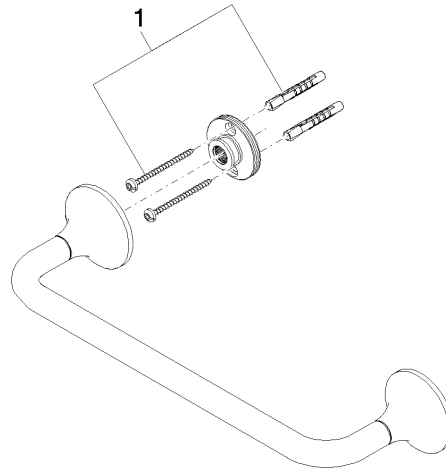

83 030 809

- entraxe 300 mm
- largeur 360 mm
- hauteur 60 mm
- rosace Ø 60 mm
- saillie 98 mm

	Platine	83 030 809-08
	Chrome	83 030 809-00
	Platine brossé	83 030 809-06
	Dark Chrome	83 030 809-19
	Laiton brossé (Or 23cts)	83 030 809-28
	Bronze brossé	83 030 809-42
	Champagne brossé (Or 22cts)	83 030 809-46
	Champagne (Or 22cts)	83 030 809-47
	Dark Platinum brossé	83 030 809-99

83 030 809

mm [inches]

83 030 809

Les pièces pour les  
autres finitions  
peuvent être  
trouvées ici : Chrome

### Liste des pièces de rechange

N°	Article Numéro	Désignation	Fréquence de montage	Délai de livraison
1	05 30 31 025 00 90	set de fixation	1	2