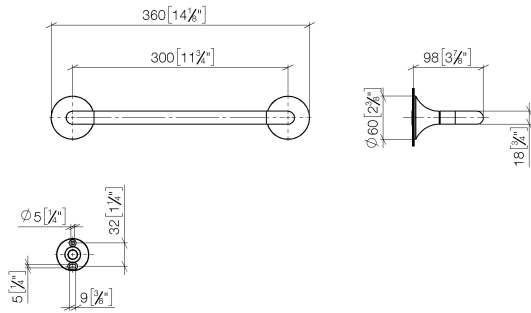

83 030 809

- entraxe 300 mm
- largeur 360 mm
- hauteur 60 mm
- rosace Ø 60 mm
- saillie 98 mm

	Dark Chrome	83 030 809-19
	Chrome	83 030 809-00
	Platine brossé	83 030 809-06
	Platine	83 030 809-08
	Laiton brossé (Or 23cts)	83 030 809-28
	Bronze brossé	83 030 809-42
	Champagne brossé (Or 22cts)	83 030 809-46
	Champagne (Or 22cts)	83 030 809-47
	Dark Platinum brossé	83 030 809-99

83 030 809

mm [inches]

83 030 809

Les pièces pour les
autres finitions
peuvent être
trouvées ici : Chrome