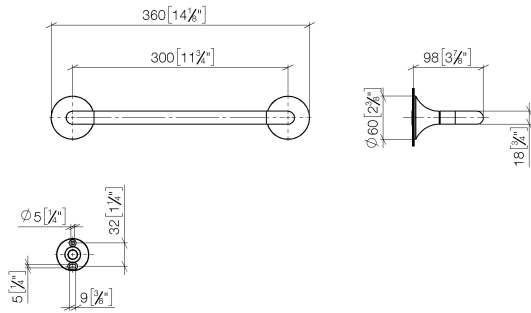

83 030 809

- entraxe 300 mm
- largeur 360 mm
- hauteur 60 mm
- rosace Ø 60 mm
- saillie 98 mm

	Laiton brossé (Or 23cts)	83 030 809-28
	Chrome	83 030 809-00
	Platine brossé	83 030 809-06
	Platine	83 030 809-08
	Dark Chrome	83 030 809-19
	Bronze brossé	83 030 809-42
	Champagne brossé (Or 22cts)	83 030 809-46
	Champagne (Or 22cts)	83 030 809-47
	Dark Platinum brossé	83 030 809-99

83 030 809

mm [inches]

83 030 809

Les pièces pour les  
autres finitions  
peuvent être  
trouvées ici : Chrome

### Liste des pièces de rechange

N°	Article Numéro	Désignation	Fréquence de montage	Délai de livraison
1	05 30 31 025 00 90	set de fixation	1	2