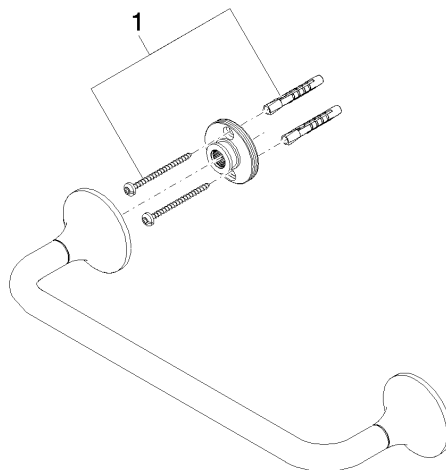

83 030 809

- entraxe 300 mm
- largeur 360 mm
- hauteur 60 mm
- rosace Ø 60 mm
- saillie 98 mm

	Laiton brossé (Or 23cts)	83 030 809-28
	Chrome	83 030 809-00
	Platine brossé	83 030 809-06
	Platine	83 030 809-08
	Dark Chrome	83 030 809-19
	Bronze brossé	83 030 809-42
	Champagne brossé (Or 22cts)	83 030 809-46
	Champagne (Or 22cts)	83 030 809-47
	Dark Platinum brossé	83 030 809-99

83 030 809

mm [inches]

83 030 809

Les pièces pour les  
autres finitions  
peuvent être  
trouvées ici : Chrome

### Liste des pièces de rechange

N°	Article Numéro	Désignation	Fréquence de montage	Délai de livraison
1	05 30 31 025 00 90	set de fixation	1	2