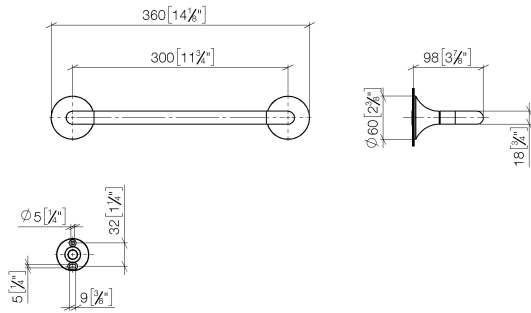

83 030 809

- entraxe 300 mm
- largeur 360 mm
- hauteur 60 mm
- rosace Ø 60 mm
- saillie 98 mm

	Champagne (Or 22cts)	83 030 809-47
	Chrome	83 030 809-00
	Platine brossé	83 030 809-06
	Platine	83 030 809-08
	Dark Chrome	83 030 809-19
	Laiton brossé (Or 23cts)	83 030 809-28
	Bronze brossé	83 030 809-42
	Champagne brossé (Or 22cts)	83 030 809-46
	Dark Platinum brossé	83 030 809-99

83 030 809

mm [inches]

83 030 809

Les pièces pour les
autres finitions
peuvent être
trouvées ici : [Chrome](#)