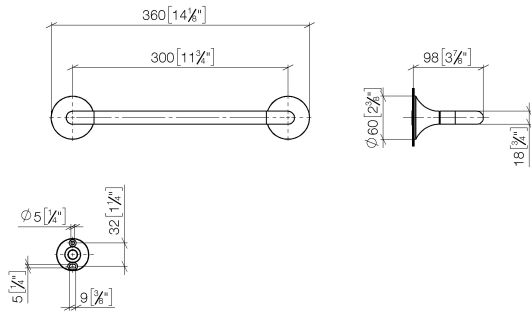

83 030 809

- entraxe 300 mm
- largeur 360 mm
- hauteur 60 mm
- rosace Ø 60 mm
- saillie 98 mm

	Dark Platinum brossé	83 030 809-99
	Chrome	83 030 809-00
	Platine brossé	83 030 809-06
	Platine	83 030 809-08
	Dark Chrome	83 030 809-19
	Laiton brossé (Or 23cts)	83 030 809-28
	Bronze brossé	83 030 809-42
	Champagne brossé (Or 22cts)	83 030 809-46
	Champagne (Or 22cts)	83 030 809-47

83 030 809

mm [inches]

83 030 809

Les pièces pour les
autres finitions
peuvent être
trouvées ici : Chrome

Liste des pièces de rechange

N°	Article Numéro	Désignation	Fréquence de montage	Délai de livraison
1	05 30 31 025 00 90	set de fixation	1	2