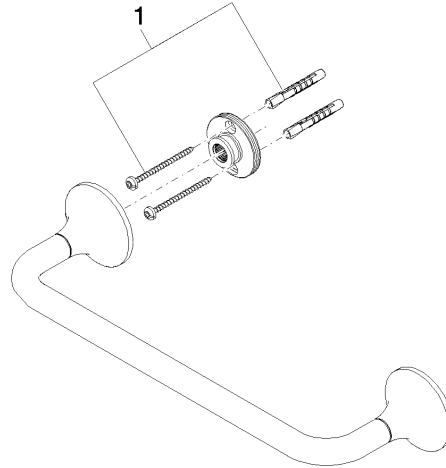

83 030 809

- entraxe 300 mm
- largeur 360 mm
- hauteur 60 mm
- rosace Ø 60 mm
- saillie 98 mm

	Dark Platinum brossé	83 030 809-99
	Chrome	83 030 809-00
	Platine brossé	83 030 809-06
	Platine	83 030 809-08
	Dark Chrome	83 030 809-19
	Laiton brossé (Or 23cts)	83 030 809-28
	Bronze brossé	83 030 809-42
	Champagne brossé (Or 22cts)	83 030 809-46
	Champagne (Or 22cts)	83 030 809-47

83 030 809

mm [inches]

83 030 809

Les pièces pour les
autres finitions
peuvent être
trouvées ici : Chrome

Liste des pièces de rechange

N°	Article Numéro	Désignation	Fréquence de montage	Délai de livraison
1	05 30 31 025 00 90	set de fixation	1	2