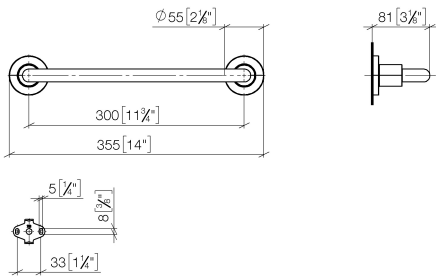

83 030 892

- entraxe 300 mm
- largeur 355 mm
- hauteur 55 mm
- rosace Ø 55 mm
- saillie 80 mm

	Dark Chrome	83 030 892-19
	Chrome	83 030 892-00
	Platine brossé	83 030 892-06
	Platine	83 030 892-08
	Laiton brossé (Or 23cts)	83 030 892-28
	Noir mat	83 030 892-33
	Champagne brossé (Or 22cts)	83 030 892-46
	Champagne (Or 22cts)	83 030 892-47
	Chrome brossé	83 030 892-93
	Dark Platinum brossé	83 030 892-99

83 030 892

mm [inches]

83 030 892

Les pièces pour les
autres finitions
peuvent être
trouvées ici : Chrome