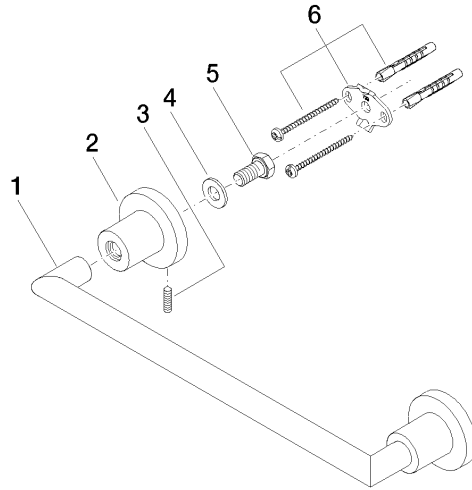

83 030 892

- entraxe 300 mm
- largeur 355 mm
- hauteur 55 mm
- rosace Ø 55 mm
- saillie 80 mm

	Champagne brossé (Or 22cts)	83 030 892-46
	Chrome	83 030 892-00
	Platine brossé	83 030 892-06
	Platine	83 030 892-08
	Dark Chrome	83 030 892-19
	Laiton brossé (Or 23cts)	83 030 892-28
	Noir mat	83 030 892-33
	Champagne (Or 22cts)	83 030 892-47
	Chrome brossé	83 030 892-93
	Dark Platinum brossé	83 030 892-99

83 030 892

mm [inches]

83 030 892

Les pièces pour les
autres finitions
peuvent être
trouvées ici : Chrome

Liste des pièces de rechange

N°	Article Numéro	Désignation	Fréquence de montage	Délai de livraison
1	05 28 22 587 00-46	patte de fixation	1	30
2	08 17 89 505-46	patte de fixation	2	30
3	04 31 11 113 00 90	tige	2	2
4	09 30 11 046 90	rondelle	2	2
5	09 30 30 071 90	vis	2	2
6	05 17 20 739 00 90	set de fixation	2	2