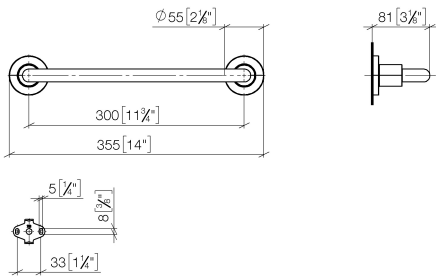

83 030 892

- entraxe 300 mm
- largeur 355 mm
- hauteur 55 mm
- rosace Ø 55 mm
- saillie 80 mm

	Champagne brossé (Or 22cts)	83 030 892-46
	Chrome	83 030 892-00
	Platine brossé	83 030 892-06
	Platine	83 030 892-08
	Dark Chrome	83 030 892-19
	Laiton brossé (Or 23cts)	83 030 892-28
	Noir mat	83 030 892-33
	Champagne (Or 22cts)	83 030 892-47
	Chrome brossé	83 030 892-93
	Dark Platinum brossé	83 030 892-99

83 030 892

mm [inches]

83 030 892

Les pièces pour les
autres finitions
peuvent être
trouvées ici : Chrome

Liste des pièces de rechange

N°	Article Numéro	Désignation	Fréquence de montage	Délai de livraison
1	05 28 22 587 00-46	patte de fixation	1	30
2	08 17 89 505-46	patte de fixation	2	30
3	04 31 11 113 00 90	tige	2	2
4	09 30 11 046 90	rondelle	2	2
5	09 30 30 071 90	vis	2	2
6	05 17 20 739 00 90	set de fixation	2	2