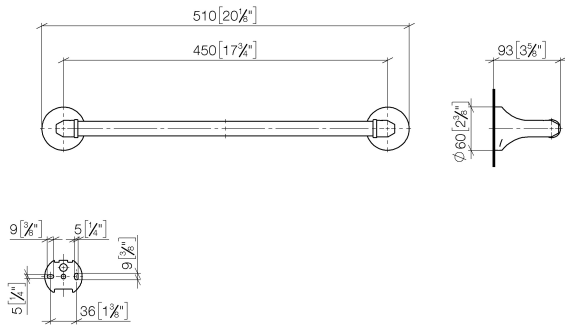

83 045 361

- entraxe 450 mm
- largeur 510 mm
- hauteur 60 mm
- rosace Ø 60 mm
- saillie 90 mm

	Laiton (Or 23cts)	83 045 361-09
	Chrome	83 045 361-00
	Platine brossé	83 045 361-06
	Platine	83 045 361-08
	Laiton brossé (Or 23cts)	83 045 361-28
	Dark Platinum brossé	83 045 361-99

### Accessoires recommandés

**MADISON Fixation pour inverseur pour montage biface sur verre -** 12 358 970 90  
 •pour la fixation d'un porte-serviette, porte-serviette arrière en sus.

83 045 361

mm [inches]

83 045 361

Liste des pièces de rechange

N°	Article Numéro	Désignation	Fréquence de montage	Délai de livraison
1	05 17 97 507 00 90	set de fixation	2	2
2	04 31 11 140 00 90	tige	2	2