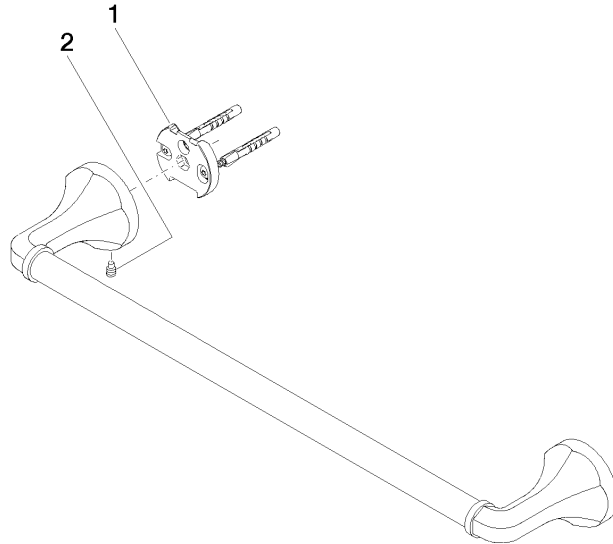

83 045 361

Liste des pièces de rechange

N°	Article Numéro	Désignation	Fréquence de montage	Délai de livraison
1	05 17 97 507 00 90	set de fixation	2	2
2	04 31 11 140 00 90	tige	2	2