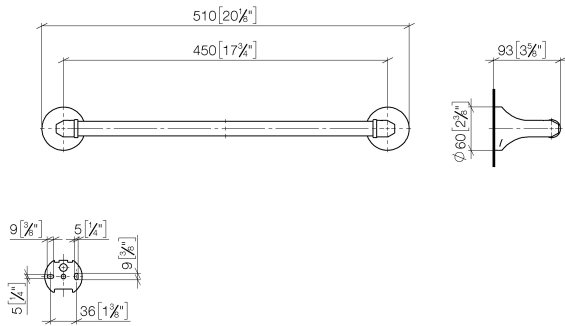

83 045 361

- entraxe 450 mm
- largeur 510 mm
- hauteur 60 mm
- rosace Ø 60 mm
- saillie 90 mm

	Laiton brossé (Or 23cts)	83 045 361-28
	Chrome	83 045 361-00
	Platine brossé	83 045 361-06
	Platine	83 045 361-08
	Laiton (Or 23cts)	83 045 361-09
	Dark Platinum brossé	83 045 361-99

83 045 361

mm [inches]

83 045 361

Les pièces pour les autres finitions peuvent être trouvées ici : [Chrome](#)

Liste des pièces de rechange

N°	Article Numéro	Désignation	Fréquence de montage	Délai de livraison
1	05 17 97 507 00 90	set de fixation	2	2
2	04 31 11 140 00 90	tige	2	2