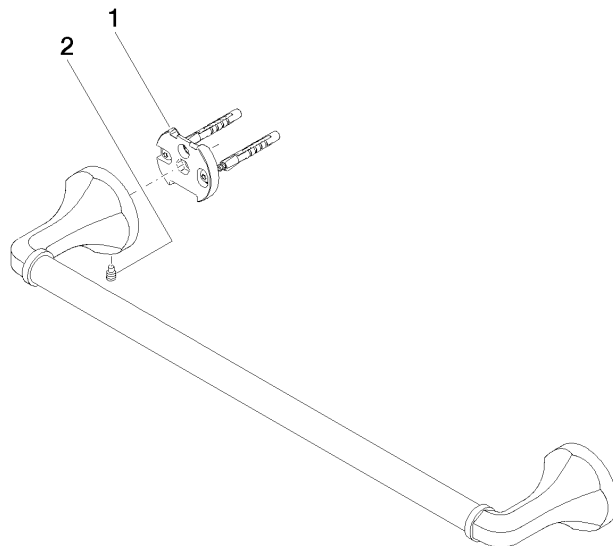

83 045 361

- entraxe 450 mm
- largeur 510 mm
- hauteur 60 mm
- rosace Ø 60 mm
- saillie 90 mm

	Laiton brossé (Or 23cts)	83 045 361-28
	Chrome	83 045 361-00
	Platine brossé	83 045 361-06
	Platine	83 045 361-08
	Laiton (Or 23cts)	83 045 361-09
	Dark Platinum brossé	83 045 361-99

83 045 361

mm [inches]

83 045 361

Les pièces pour les autres finitions peuvent être trouvées ici : [Chrome](#)

Liste des pièces de rechange

N°	Article Numéro	Désignation	Fréquence de montage	Délai de livraison
1	05 17 97 507 00 90	set de fixation	2	2
2	04 31 11 140 00 90	tige	2	2